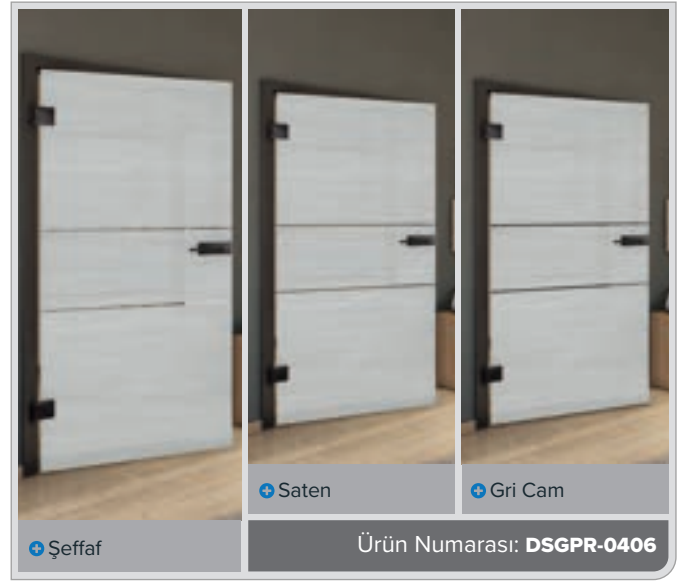

Eski Kayın

Siyah

Kül Beyazı

Budaklı Çam

Eskitme Ahşap

Beyaz