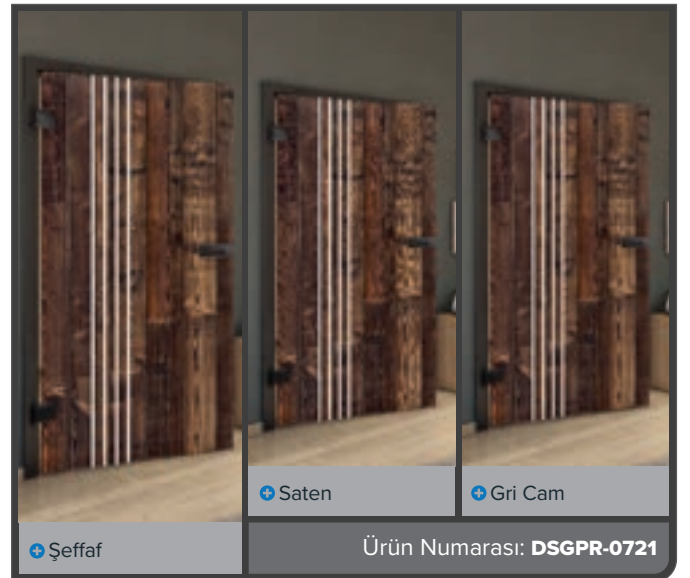

Eski Kayın

Siyah

Kül Beyazı

Budaklı Çam

Eskitme Ahşap

Beyaz