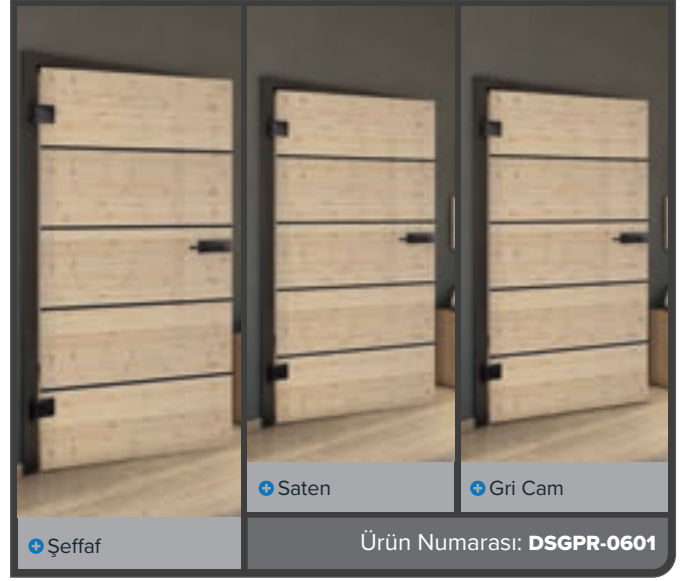

Eski Kayın

Siyah

Kül Beyazı

Budaklı Çam

Eskitme Ahşap

Beyaz