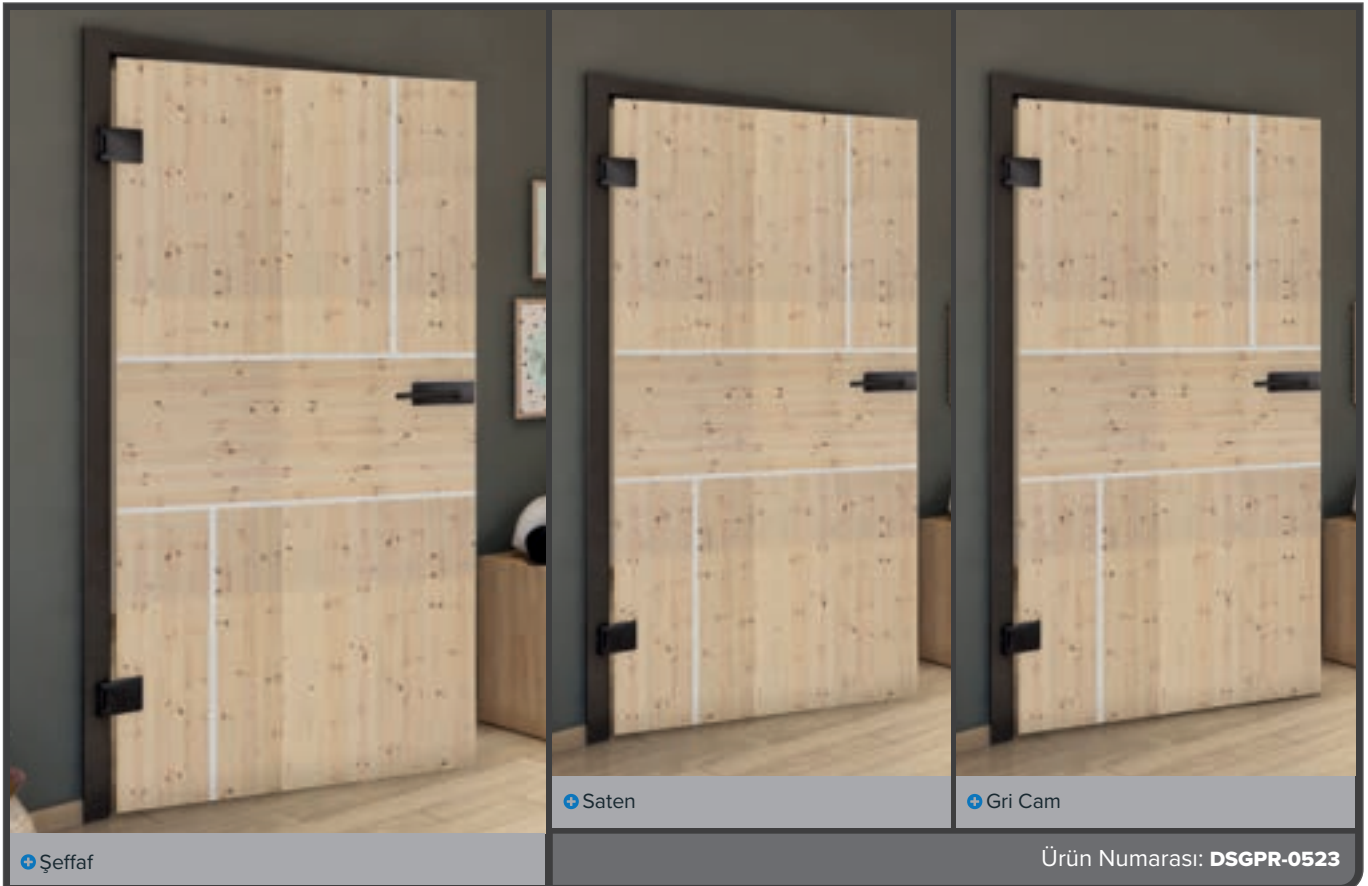

Eski Kayın

Siyah

Kül Beyazı

Budaklı Çam

Eskitme Ahşap

Beyaz