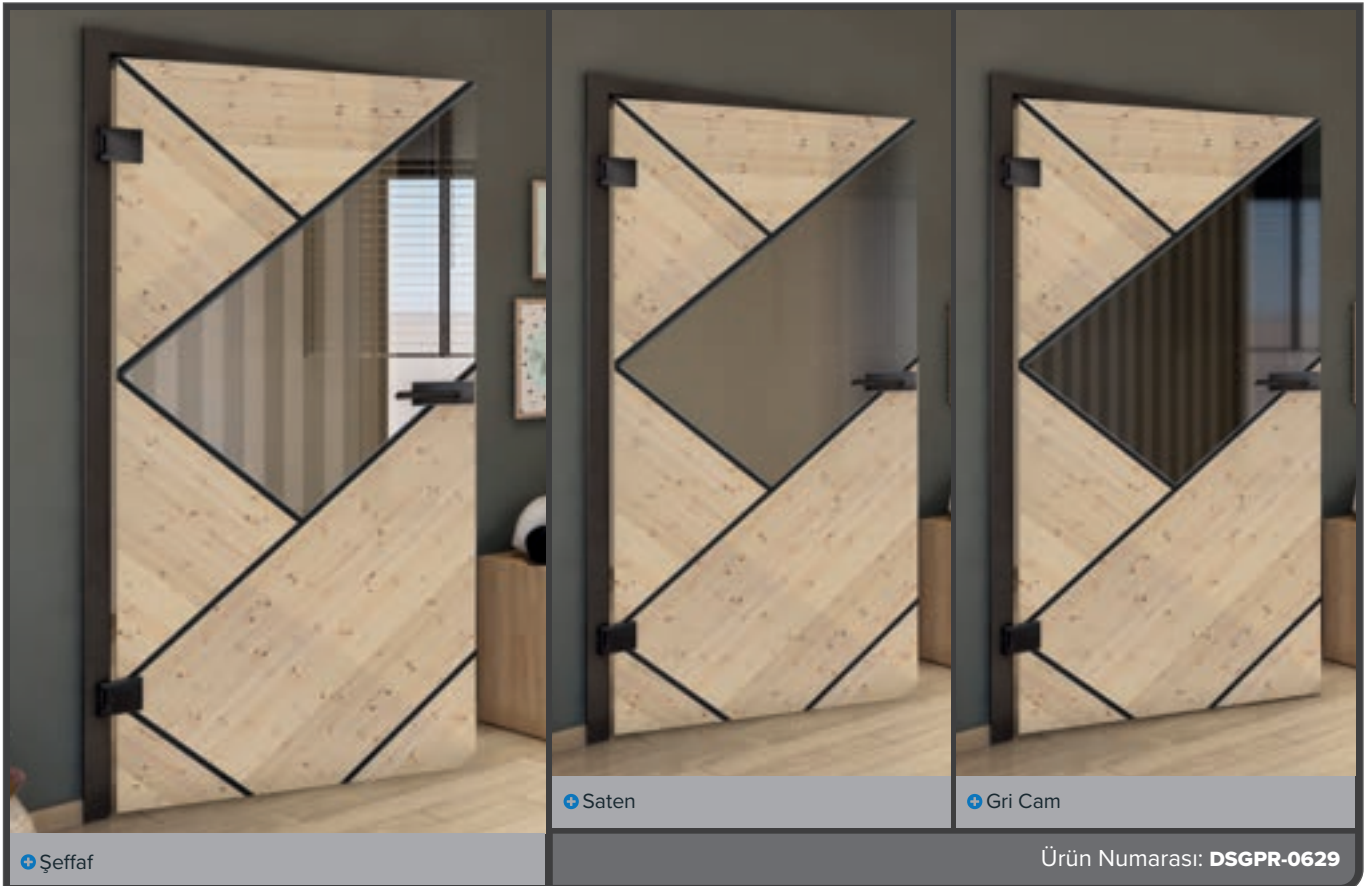

Eski Kayın

Siyah

Kül Beyazı

Budaklı Çam

Eskitme Ahşap

Beyaz