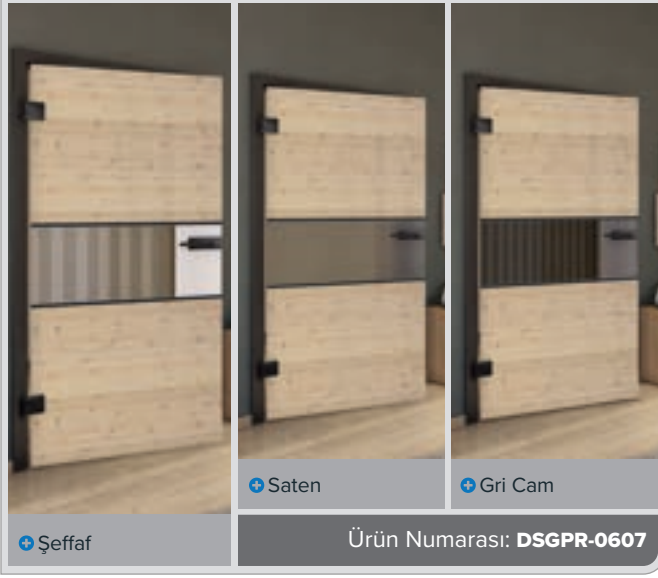

Eski Kayın

Siyah

Kül Beyazı

Budaklı Çam

Eskitme Ahşap

Beyaz