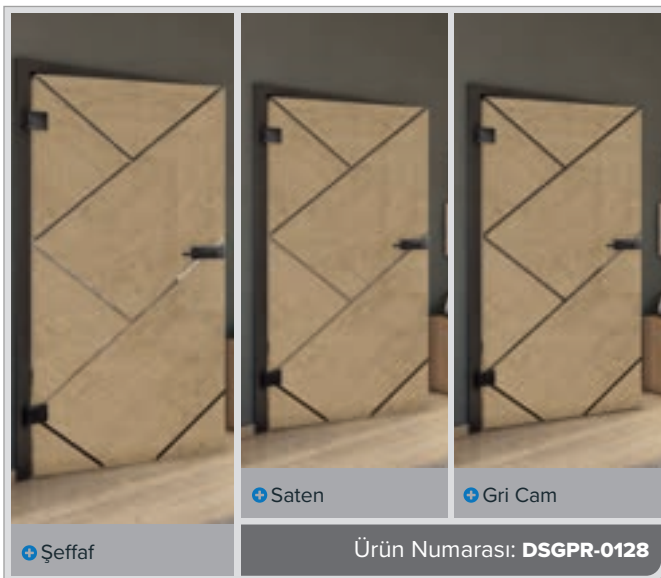

Eski Kayın

Siyah

Kül Beyazı

Budaklı Çam

Eskitme Ahşap

Beyaz