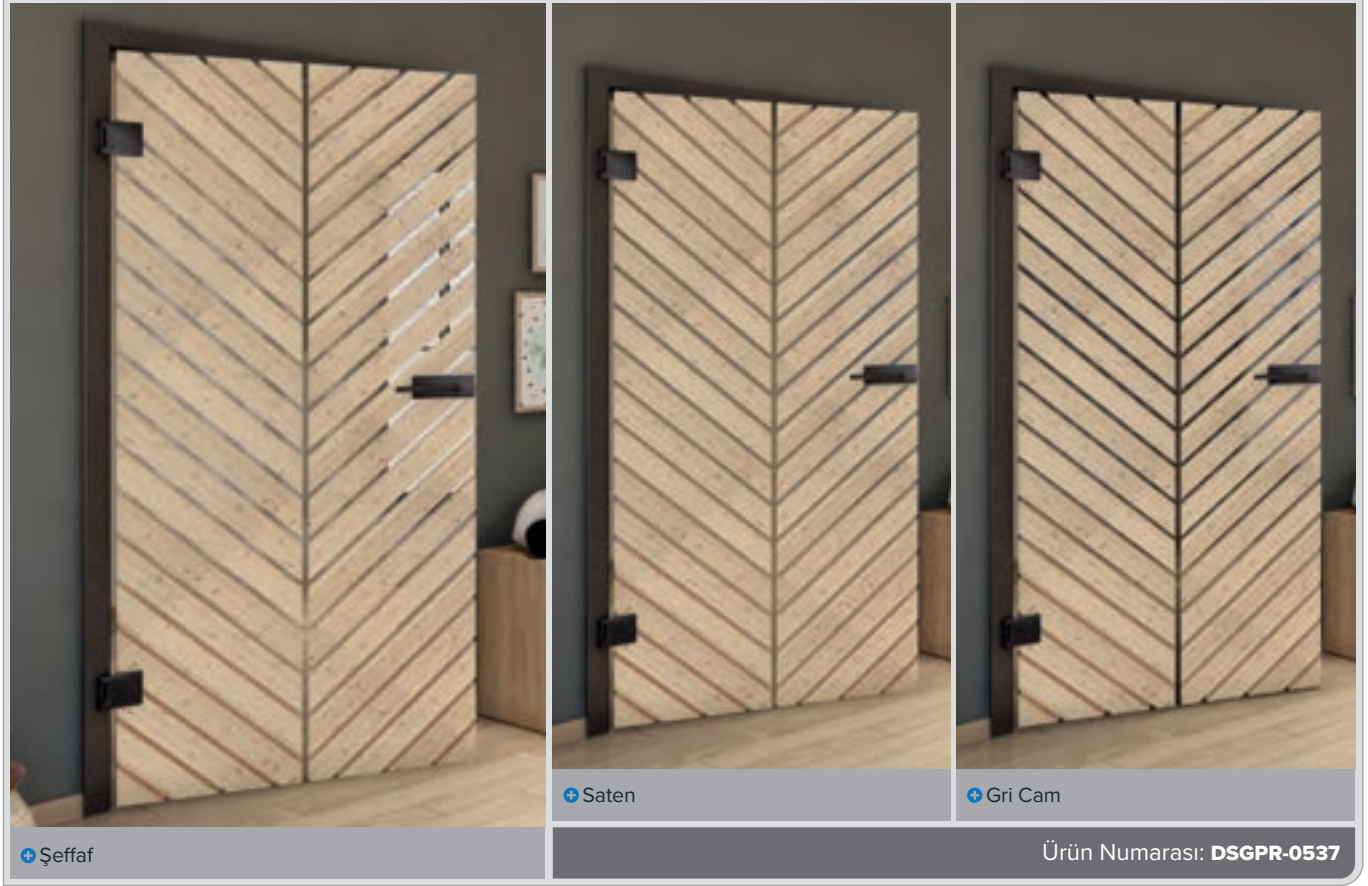

Eski Kayın

Siyah

Kül Beyazı

Budaklı Çam

Eskitme Ahşap

Beyaz