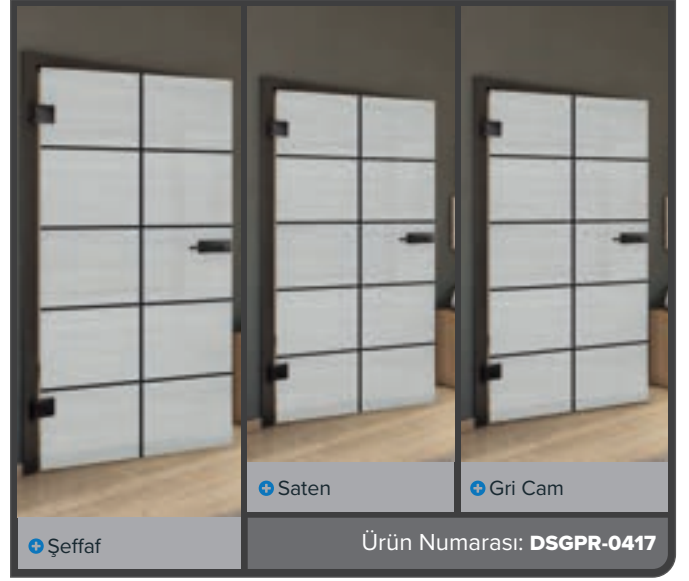

Eski Kayın

Siyah