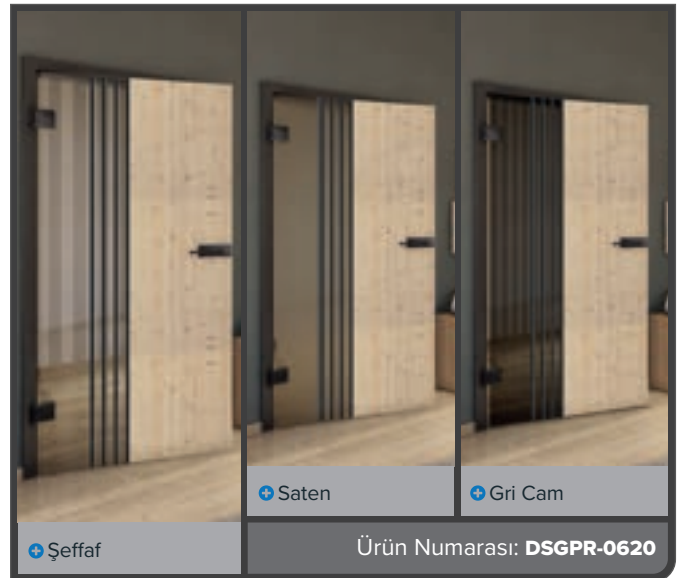

Eskitme Ahşap

Beyaz

+ Şeffaf

+ Saten

+ Gri Cam

Ürün Numarası: DSGPR-0621

Eski Kayın

Siyah