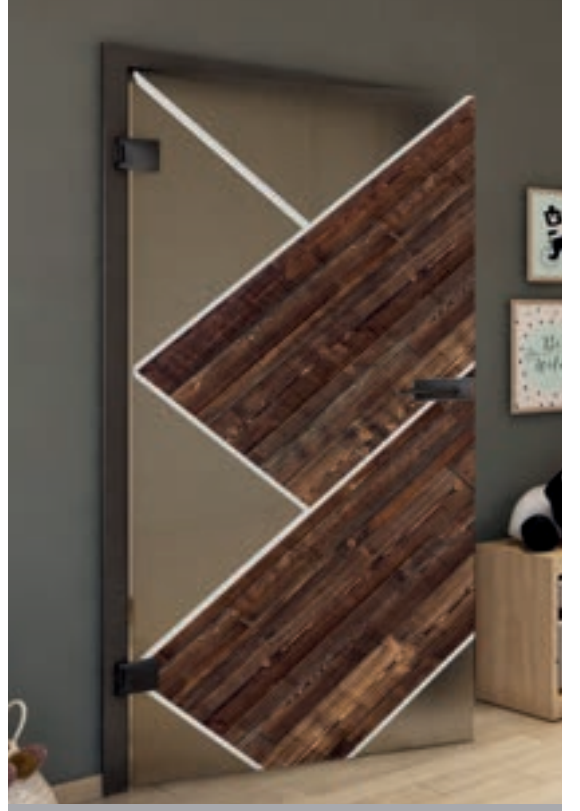

Eskitme Ahşap

Beyaz

+ Şeffaf

+ Saten

+ Gri Cam

Ürün Numarası: DSGPR-0730

Eski Kayın

Siyah