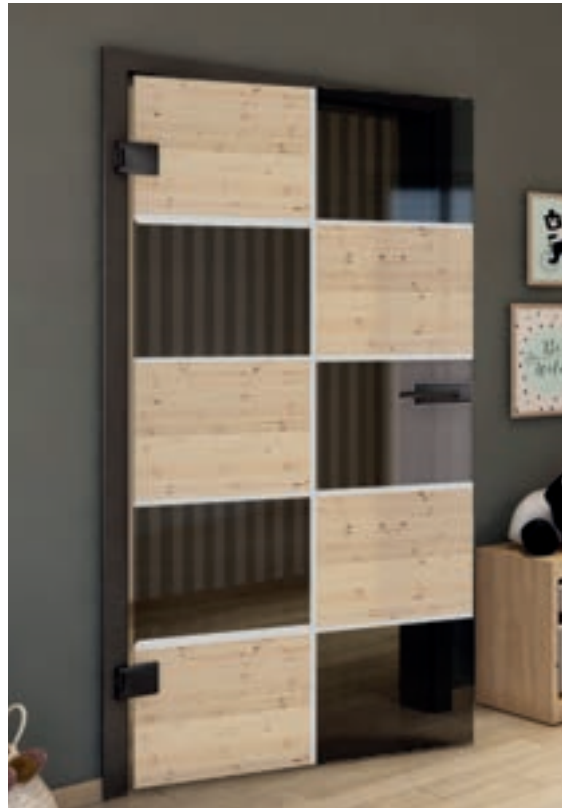

+ Gri Cam

Ürün Numarası: DSGPR-0515

Eski Kayın

Siyah

Kül Beyazı

Budaklı Çam

Eskitme Ahşap

Beyaz