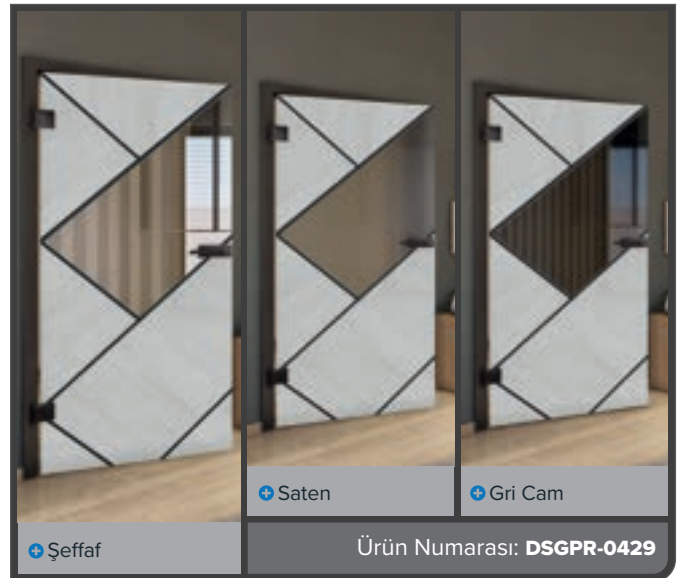

Eskitme Ahşap

Beyaz

+ Şeffaf

+ Saten

+ Gri Cam

Ürün Numarası: DSGPR-0430

Eski Kayın

Siyah