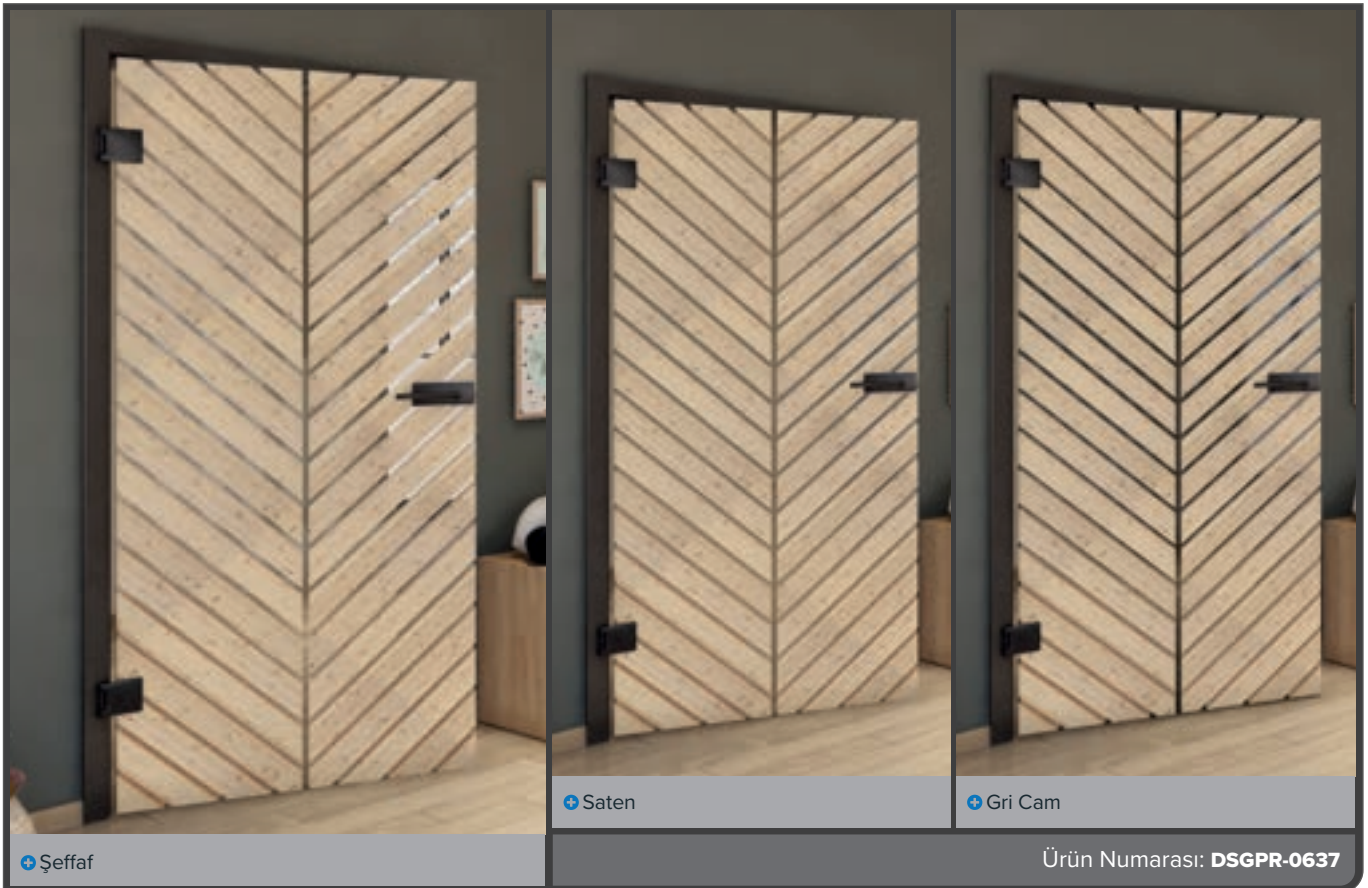

Eski Kayın

Siyah

Kül Beyazı

Budaklı Çam

Eskitme Ahşap

Beyaz