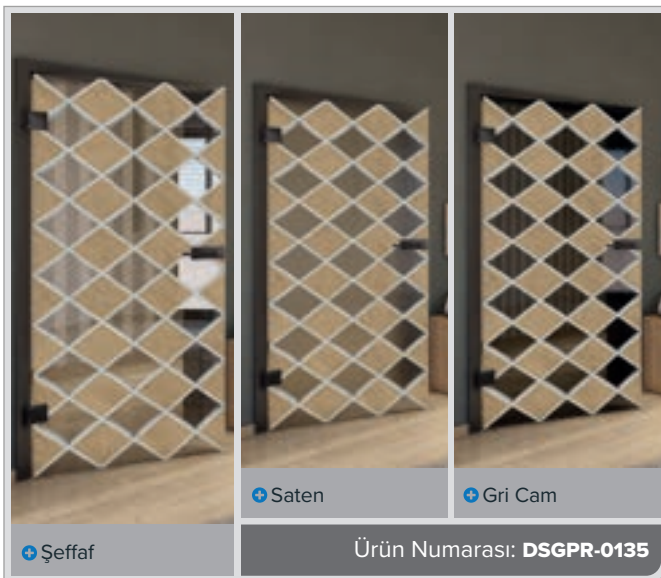

Eski Kayın

Siyah

Kül Beyazı

Budaklı Çam

Eskitme Ahşap

Beyaz