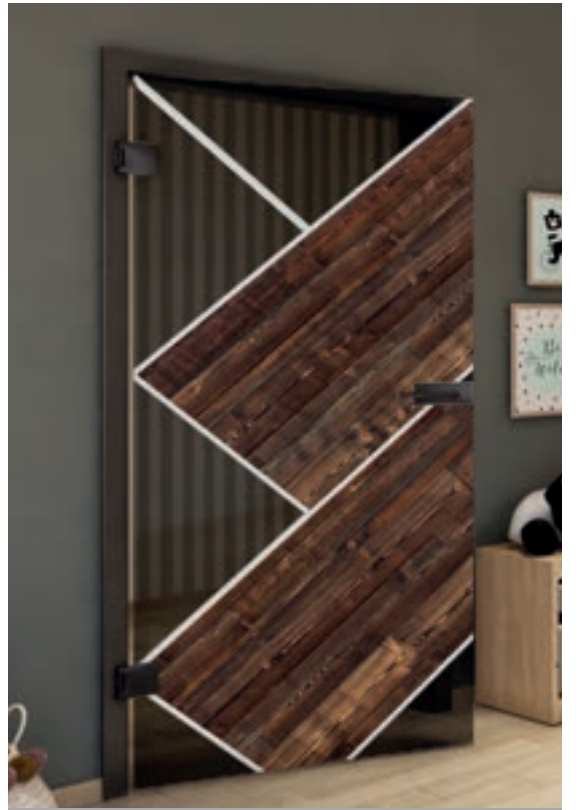

Eskitme Ahşap

Beyaz

+ Şeffaf

+ Saten

+ Gri Cam

Ürün Numarası: DSGPR-0730

Eski Kayın

Siyah