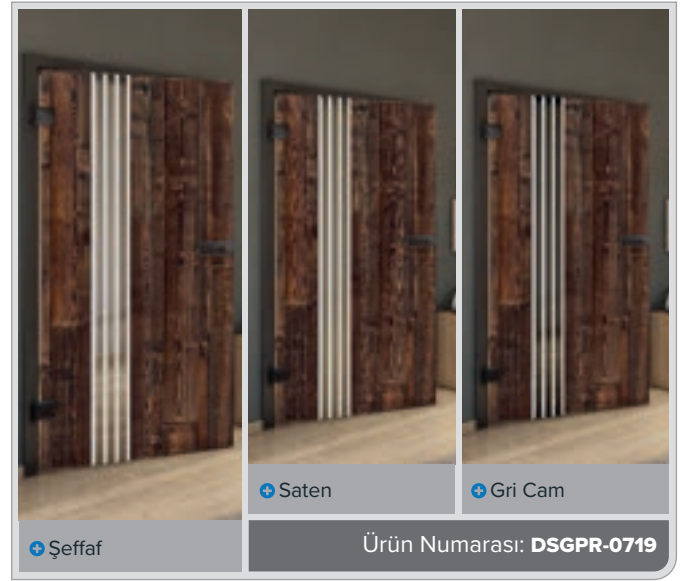

Eski Kayın

Siyah

Kül Beyazı

Budaklı Çam

Eskitme Ahşap

Beyaz