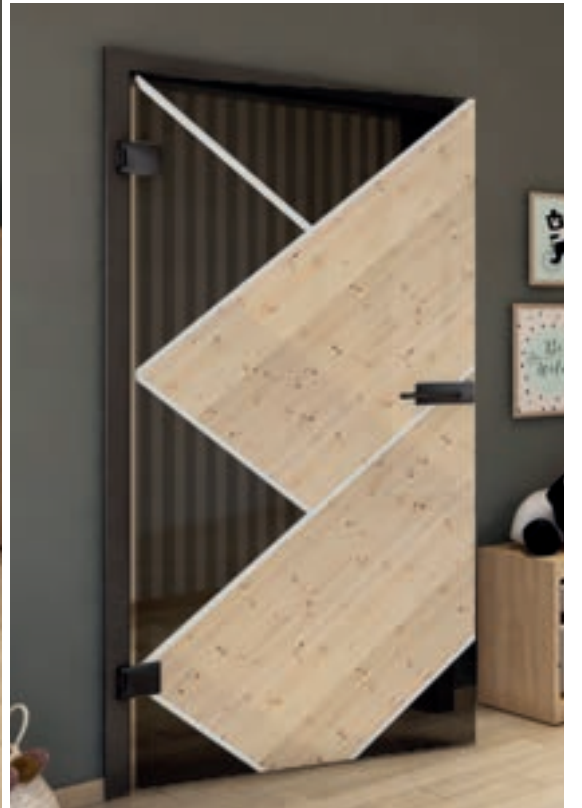

Eskitme Ahşap

Beyaz

+ Şeffaf

+ Saten

+ Gri Cam

Ürün Numarası: DSGPR-0530

Eski Kayın

Siyah