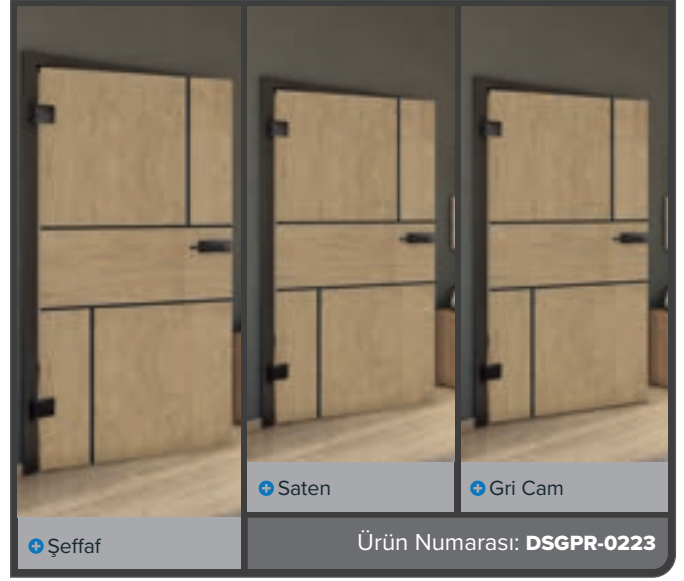

Eski Kayın

Siyah

Kül Beyazı

Budaklı Çam

Eskitme Ahşap

Beyaz