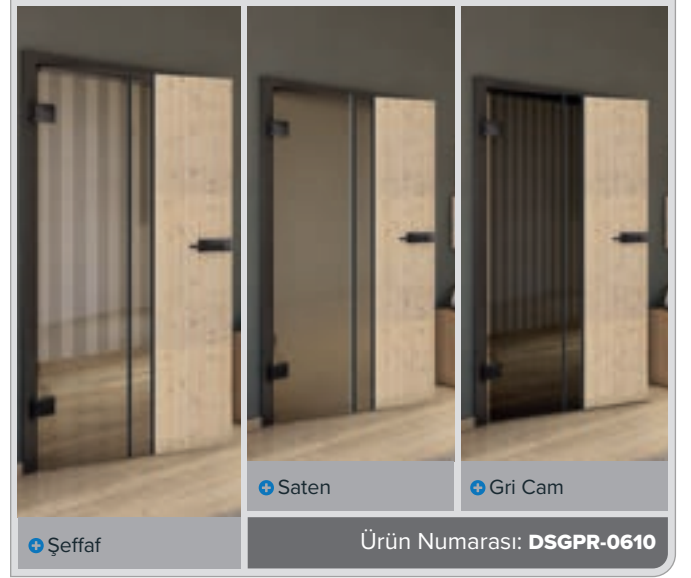

Eski Kayın

Siyah

Kül Beyazı

Budaklı Çam

Eskitme Ahşap

Beyaz