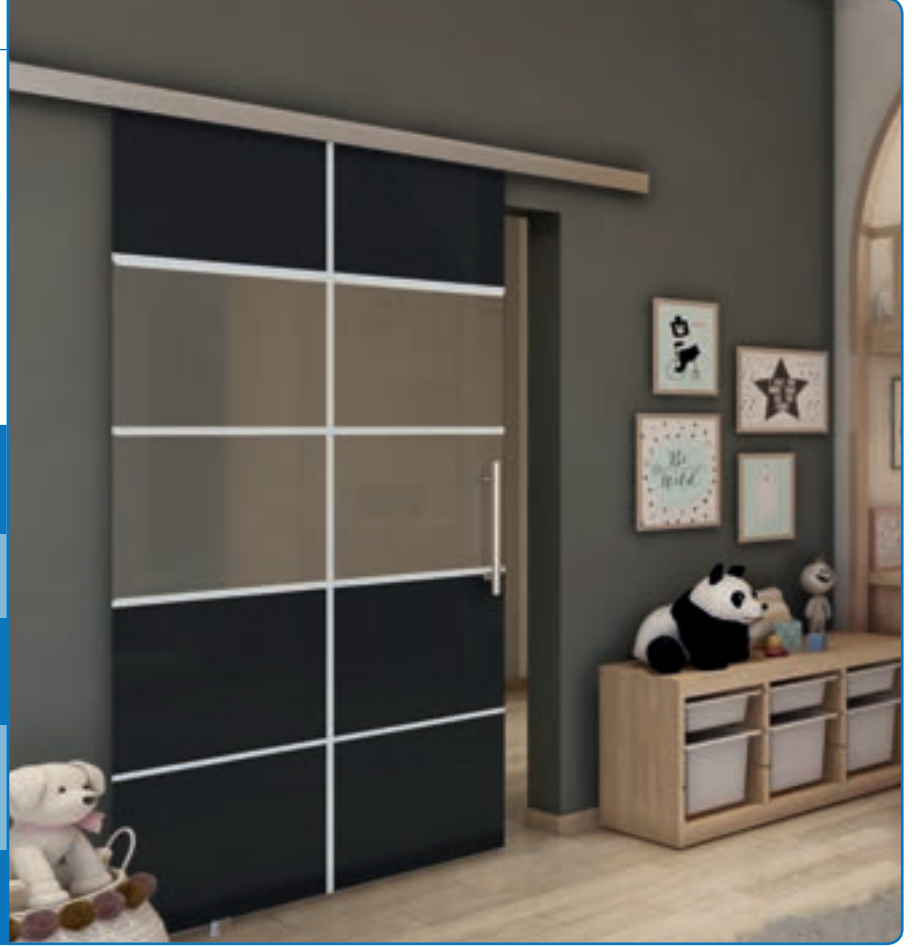

Dijital baskı desenleri **Sürgülü Kapı SLIM-Line:**

Zarif, güzel ve sade.

SLIM-Line sürgülü kapımız zarif malzemeleri ince ray rehberi ile birleştirir. Yaklaşık olarak ECO-Line'dan yarı yarıya daha yüksektir. Burada da temel cam ürünümüz güvenlik camıdır.

Avantajları; **SLIM-Line:**

- + **Blende yüksekliği**
  58 mm
- + **Yumuşak kapanış:**
  Çift taraflı
- + **Yüzey**
  Anodize paslanmaz çelik
- + **Özellikler**
  Çok düşük yükseklik

Motif çeşitlerinden bir seçki **Sürgülü Kapı SLIM-Line:**