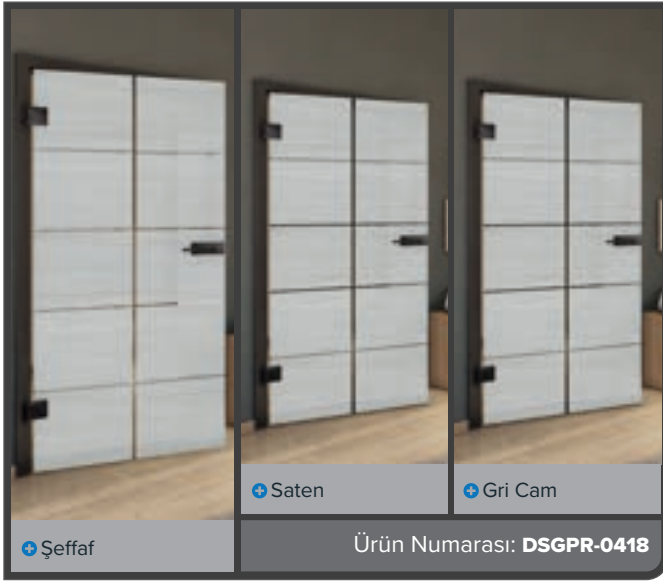

Eski Kayın

Siyah

Kül Beyazı

Budaklı Çam

Eskitme Ahşap

Beyaz