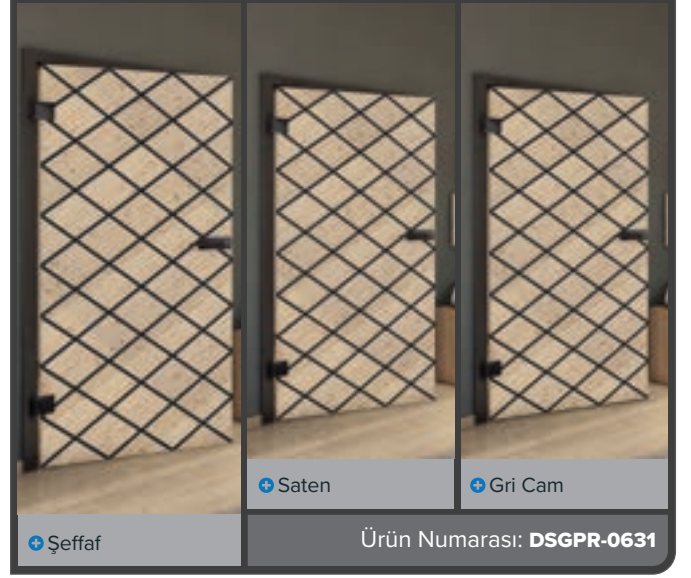

Eski Kayın

Siyah