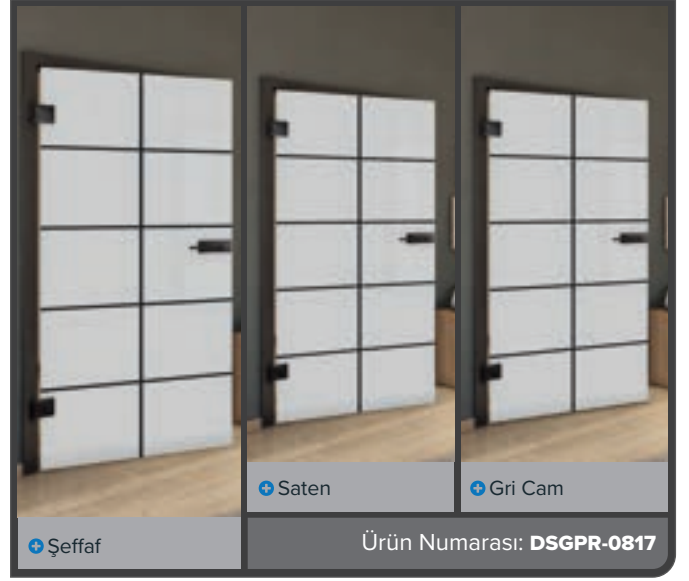

Eski Kayın

Siyah

Kül Beyazı

Budaklı Çam

Eskitme Ahşap

Beyaz