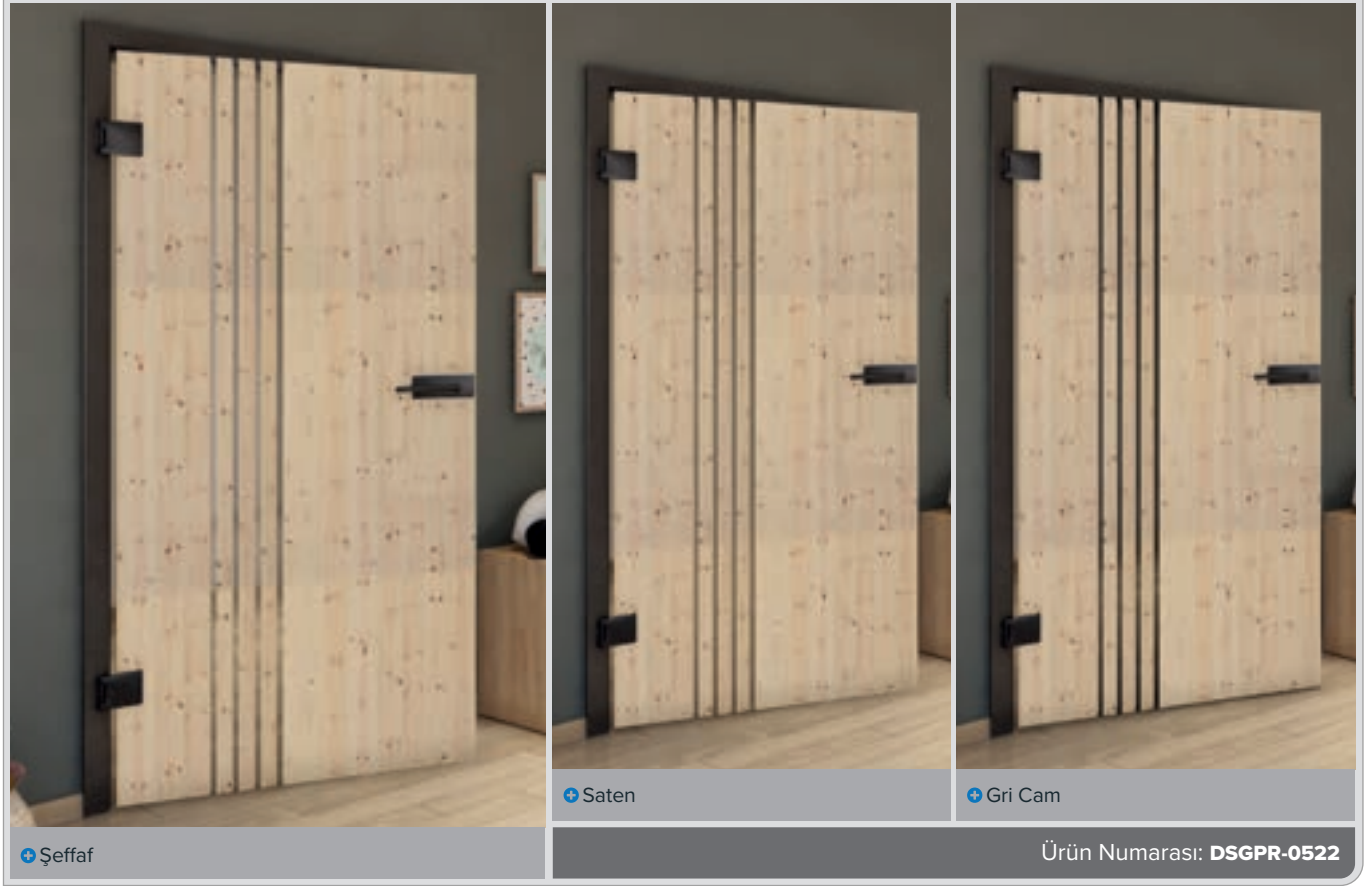

Eski Kayın

Siyah

Kül Beyazı

Budaklı Çam

Eskitme Ahşap

Beyaz