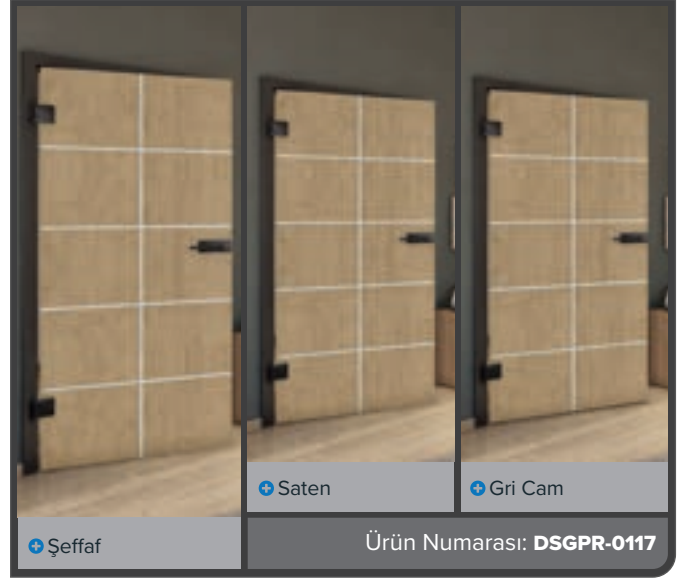

+ Gri Cam

Ürün Numarası: **DSGPR-0115**

Eski Kayın

Siyah

Kül Beyazı

Budaklı Çam

Eskitme Ahşap

Beyaz