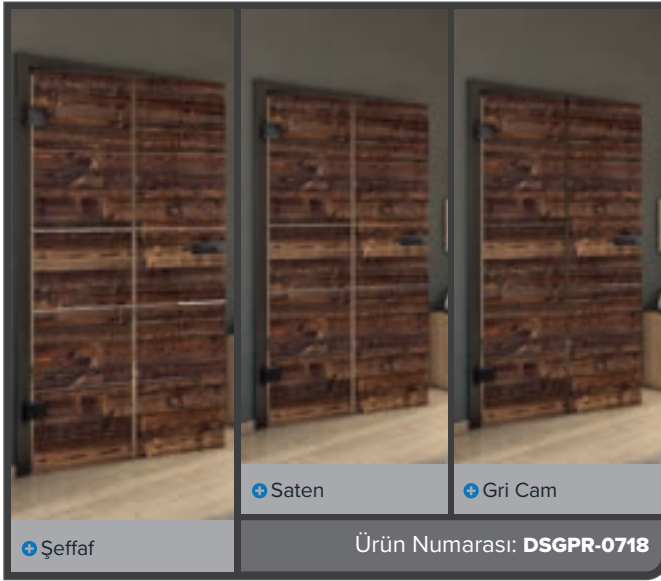

Eski Kayın

Siyah

Kül Beyazı

Budaklı Çam

Eskitme Ahşap

Beyaz