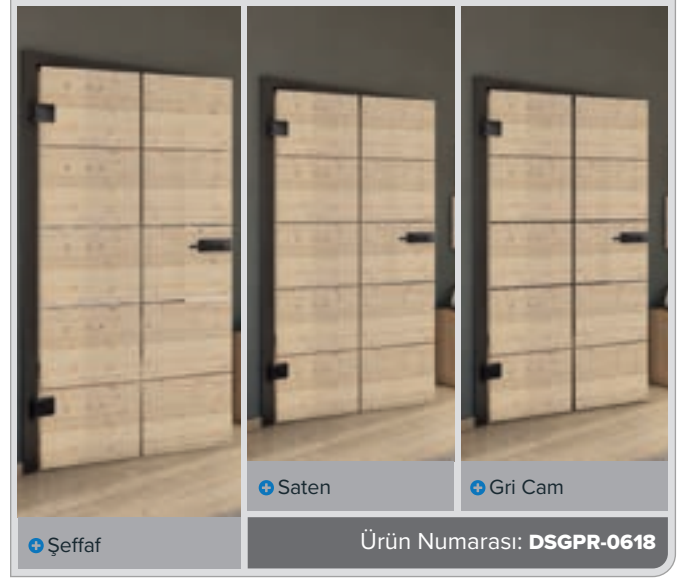

Eskitme Ahşap

Beyaz

+ Şeffaf

+ Saten

+ Gri Cam

Ürün Numarası: DSGPR-0621

Eski Kayın

Siyah