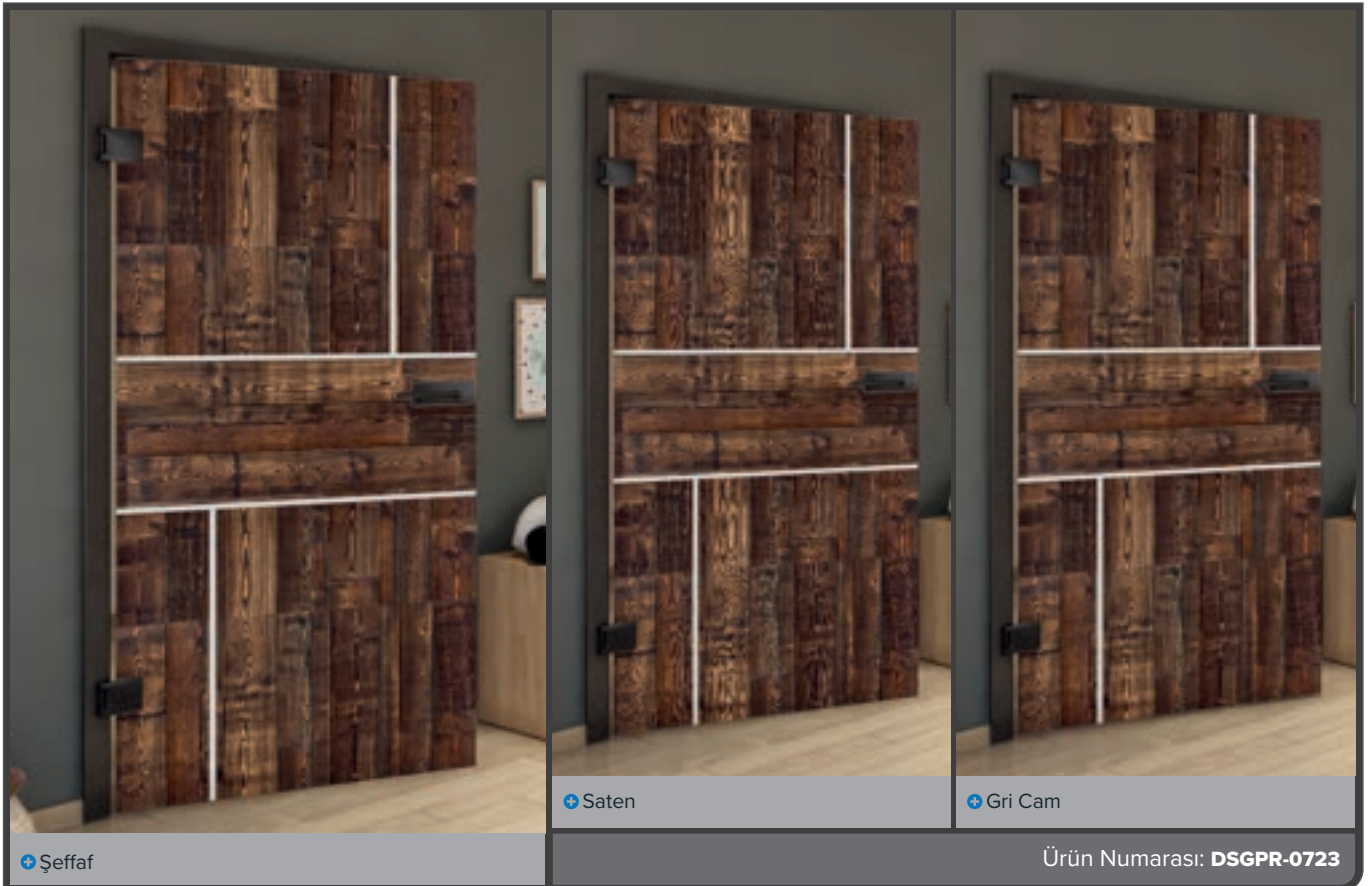

Eski Kayın

Siyah

Kül Beyazı

Budaklı Çam

Eskitme Ahşap

Beyaz