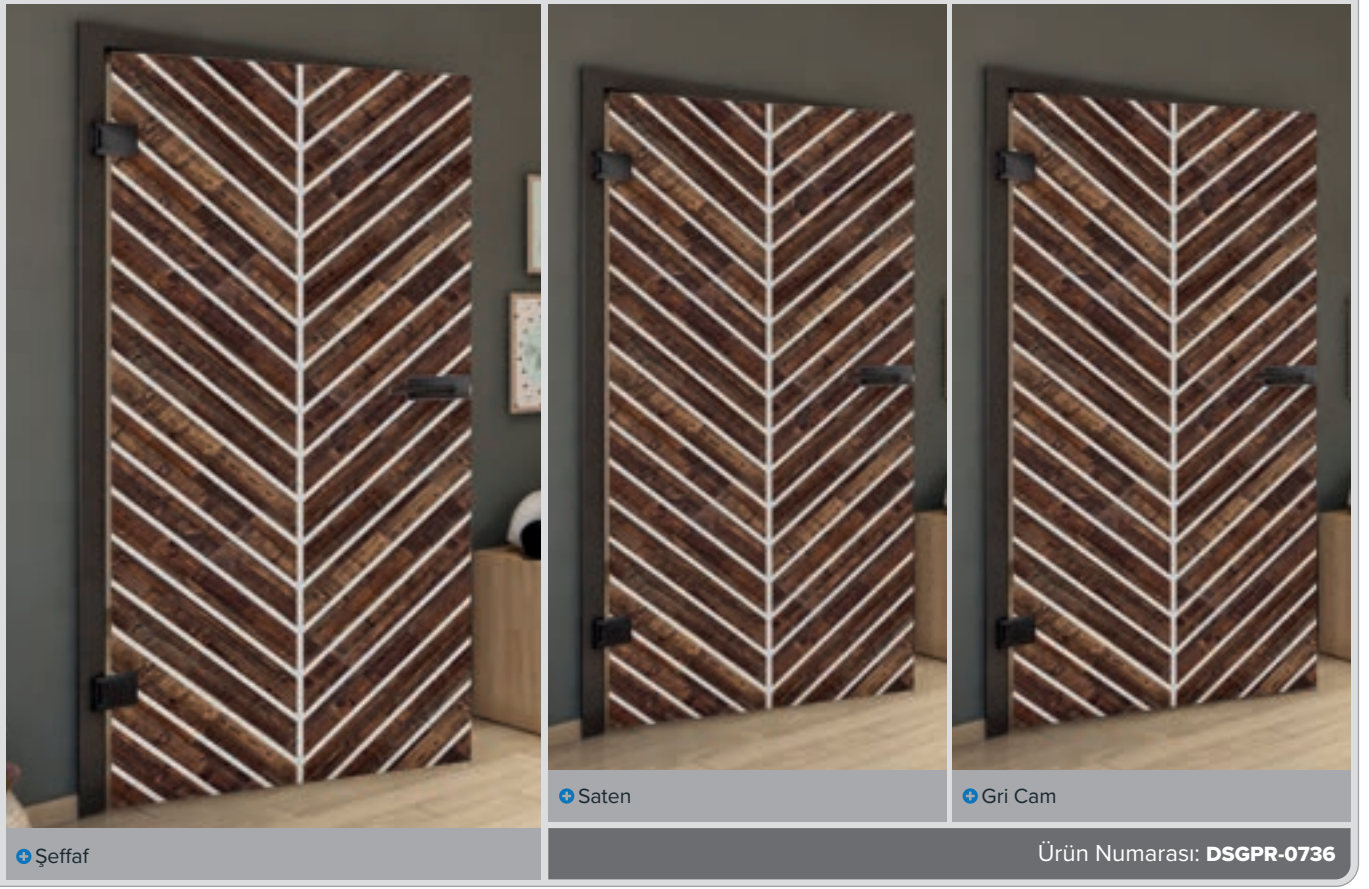

Eski Kayın

Siyah

Kül Beyazı

Budaklı Çam

Eskitme Ahşap

Beyaz