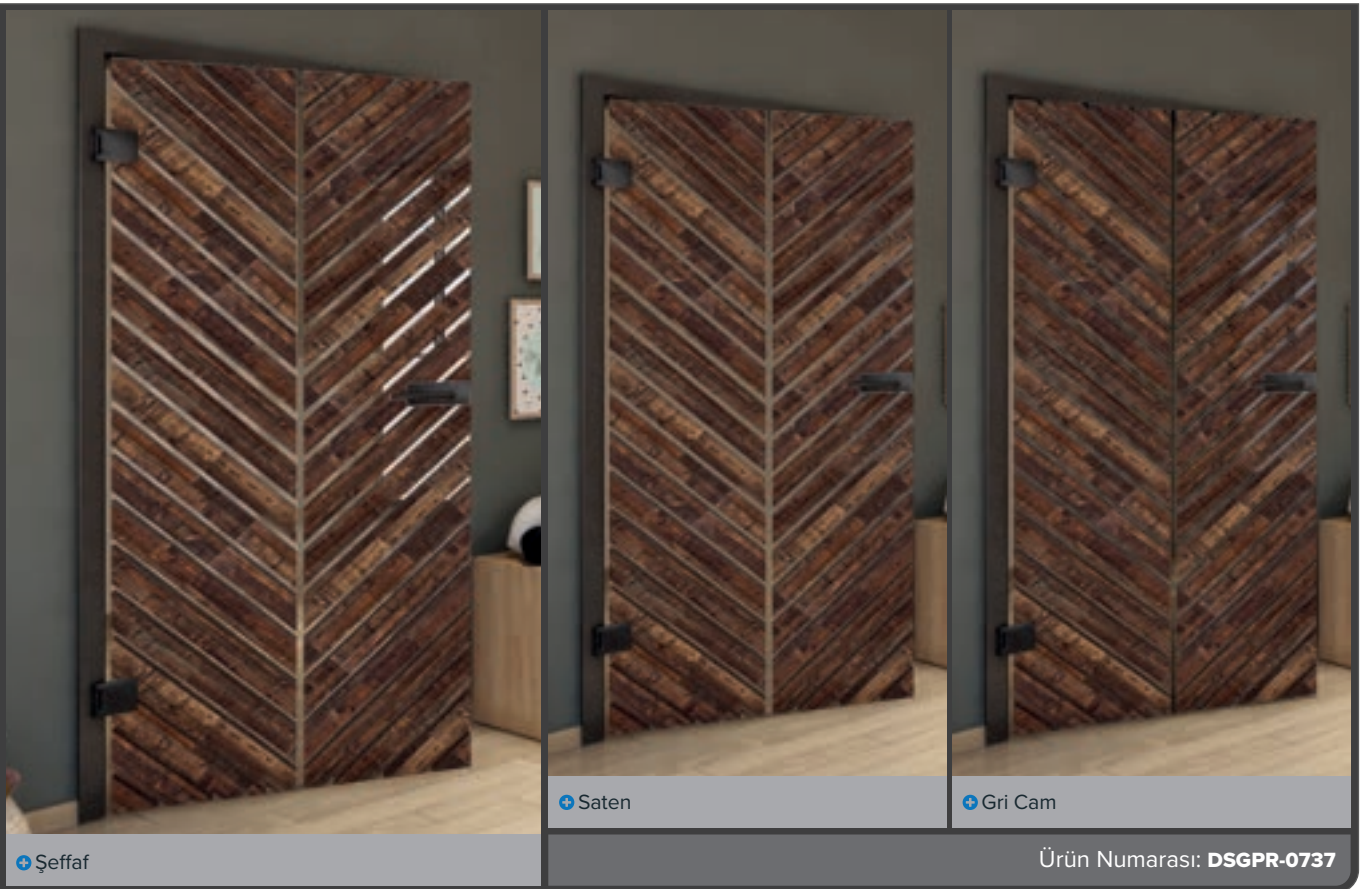

Eski Kayın

Siyah

Kül Beyazı

Budaklı Çam

Eskitme Ahşap

Beyaz