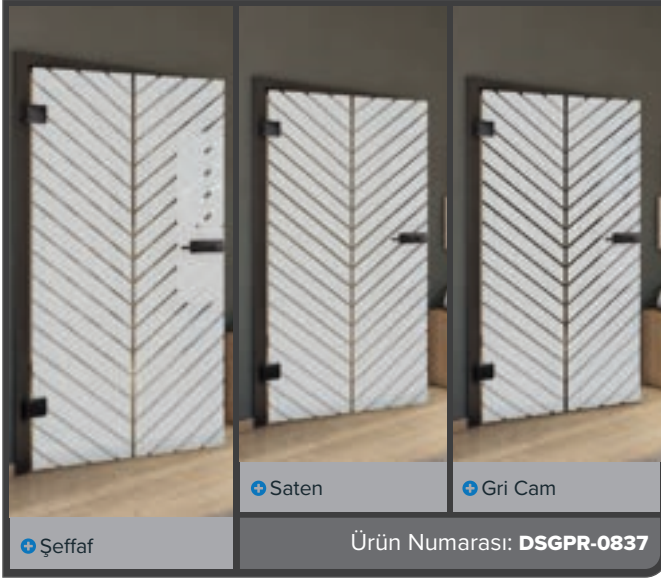

Eski Kayın

Siyah

Kül Beyazı

Budaklı Çam

Eskitme Ahşap

Beyaz