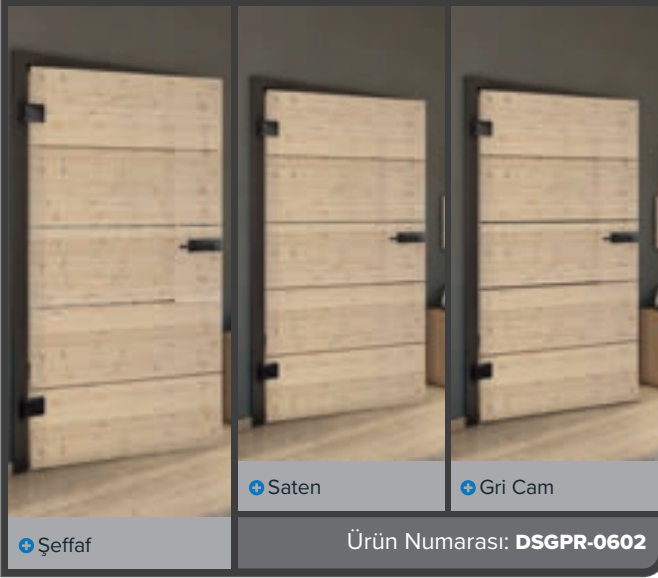

Eski Kayın

Siyah

Kül Beyazı

Budaklı Çam

Eskitme Ahşap

Beyaz