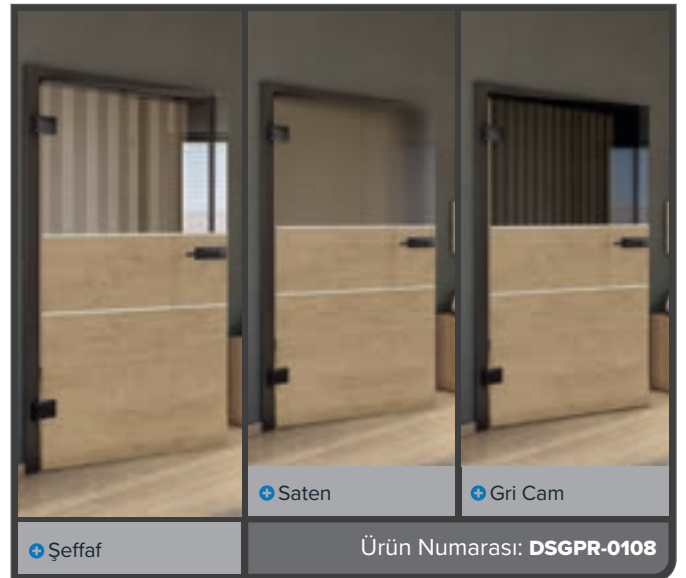

Eski Kayın

Siyah

Kül Beyazı

Budaklı Çam

Eskitme Ahşap

Beyaz