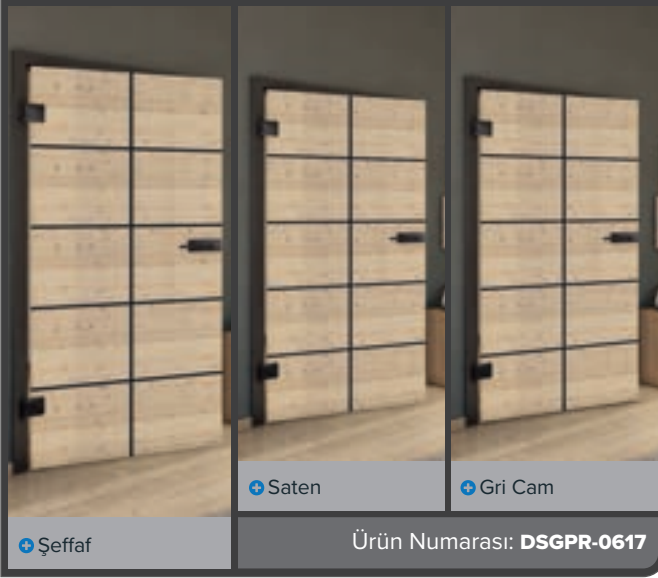

Eskitme Ahşap

Beyaz

+ Şeffaf

+ Saten

+ Gri Cam

Ürün Numarası: DSGPR-0621

Eski Kayın

Siyah