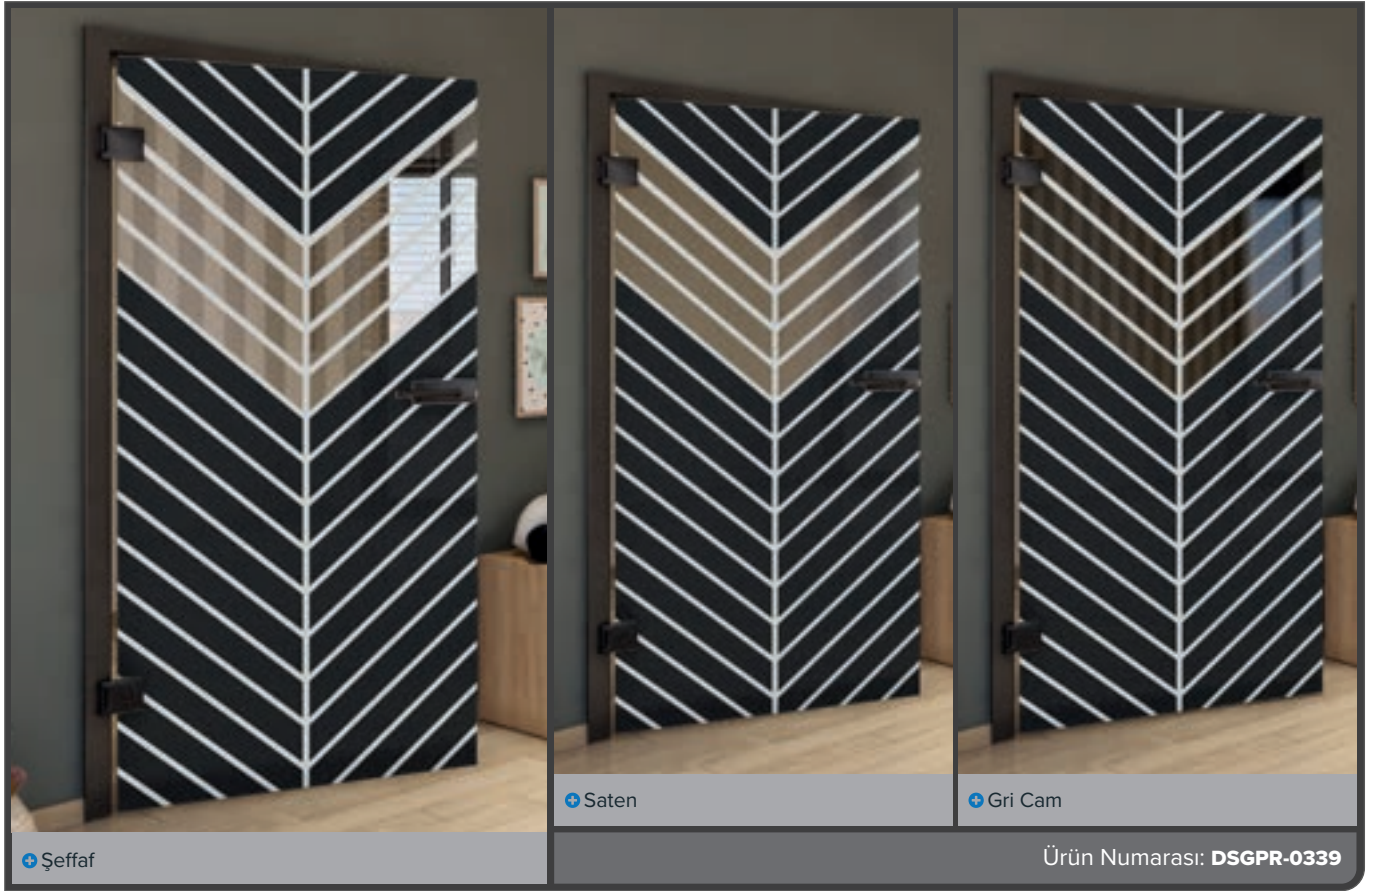

Eski Kayın

Siyah

Kül Beyazı

Budaklı Çam

Eskitme Ahşap

Beyaz