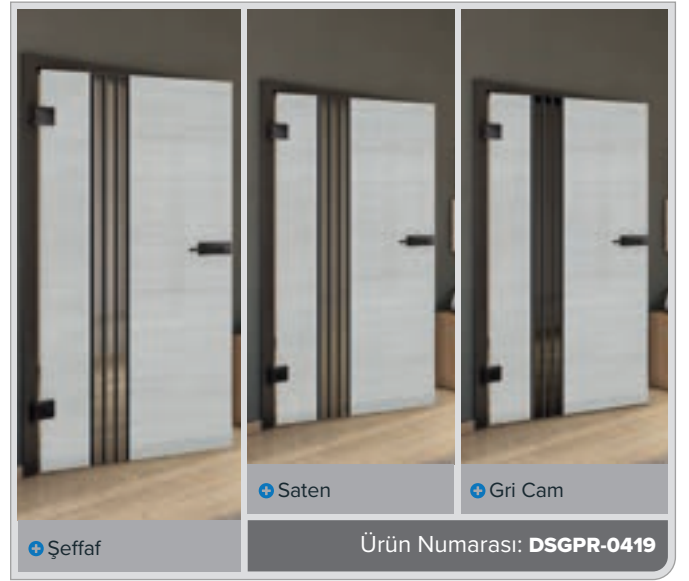

Eski Kayın

Siyah

Kül Beyazı

Budaklı Çam

Eskitme Ahşap

Beyaz