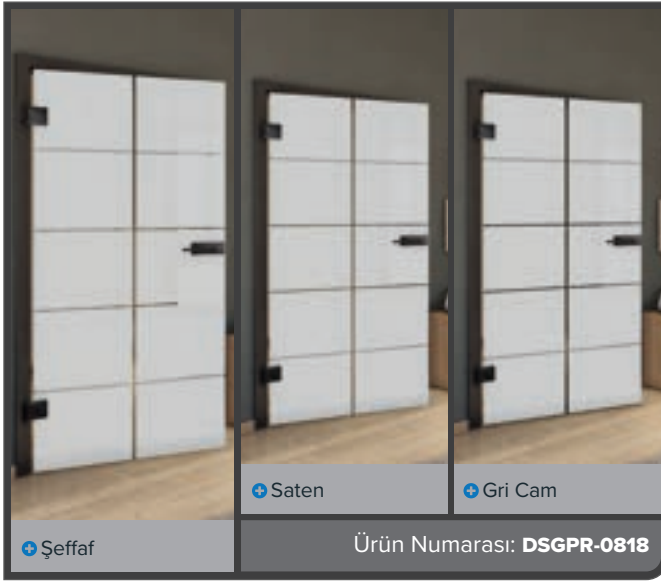

Eski Kayın

Siyah

Kül Beyazı

Budaklı Çam

Eskitme Ahşap

Beyaz