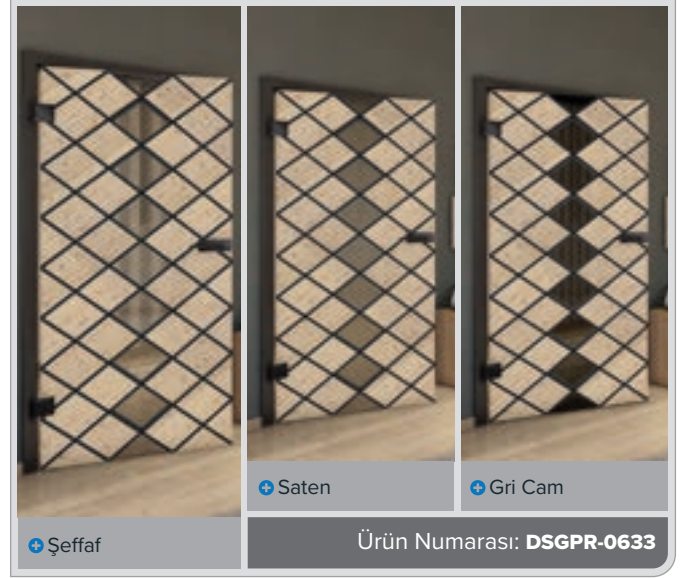

Kül Beyazı

Budaklı Çam