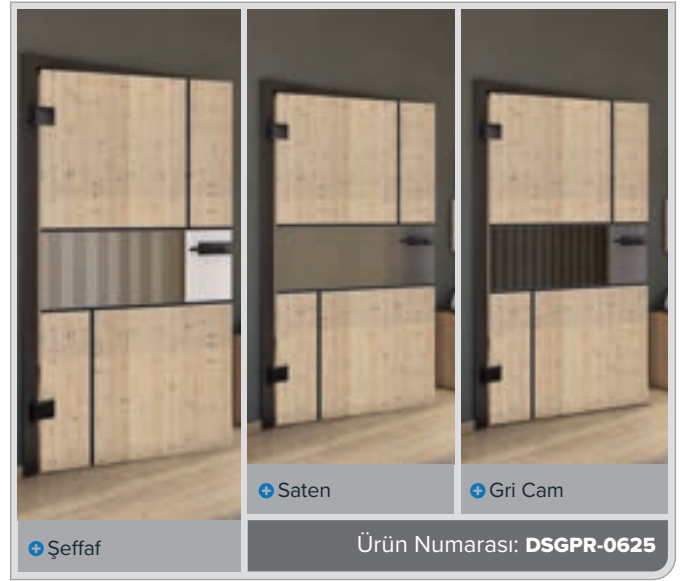

Eski Kayın

Siyah

Kül Beyazı

Budaklı Çam

Eskitme Ahşap

Beyaz