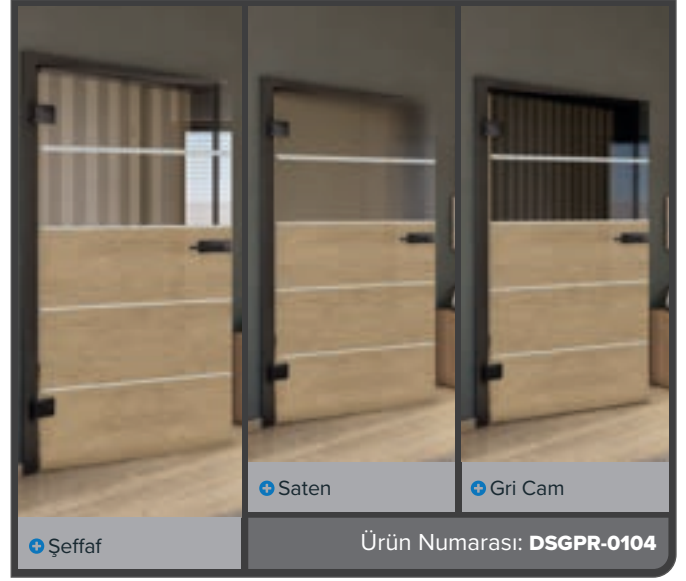

Eski Kayın

Siyah

Kül Beyazı

Budaklı Çam

Eskitme Ahşap

Beyaz