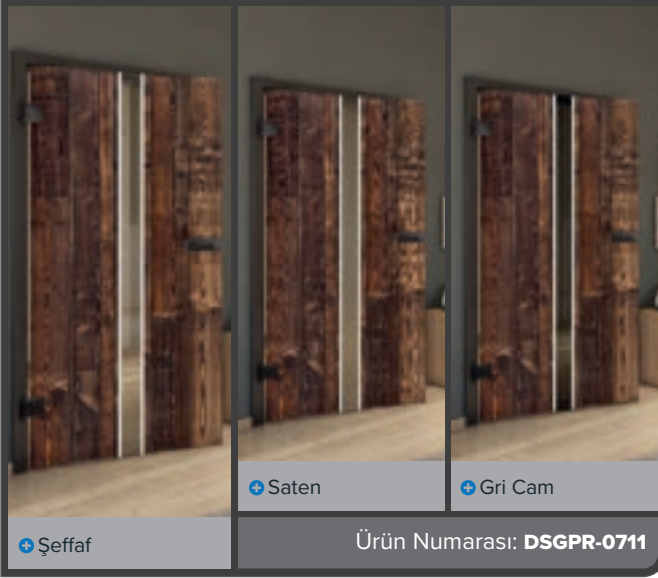

Eski Kayın

Siyah

Kül Beyazı

Budaklı Çam

Eskitme Ahşap

Beyaz