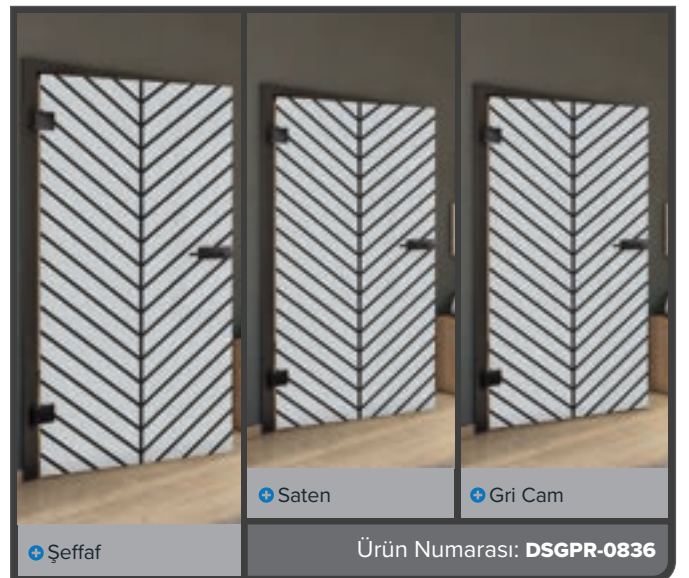

Eski Kayın

Siyah

Kül Beyazı

Budaklı Çam

Eskitme Ahşap

Beyaz