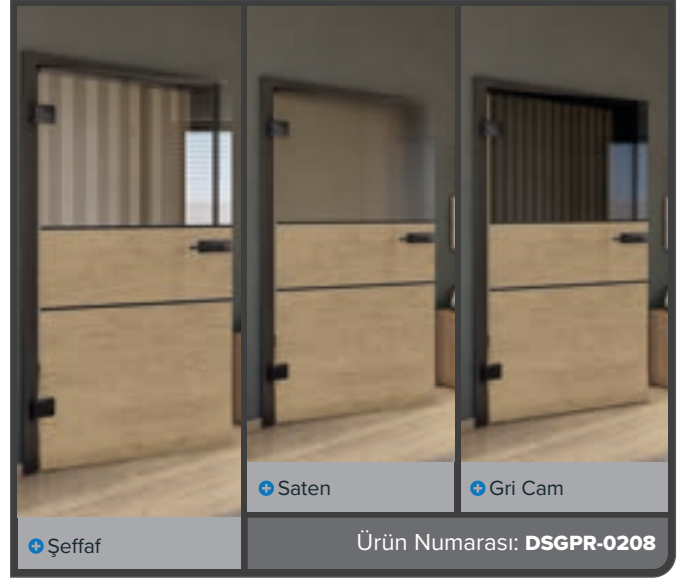

Eski Kayın

Siyah

Kül Beyazı

Budaklı Çam

Eskitme Ahşap

Beyaz