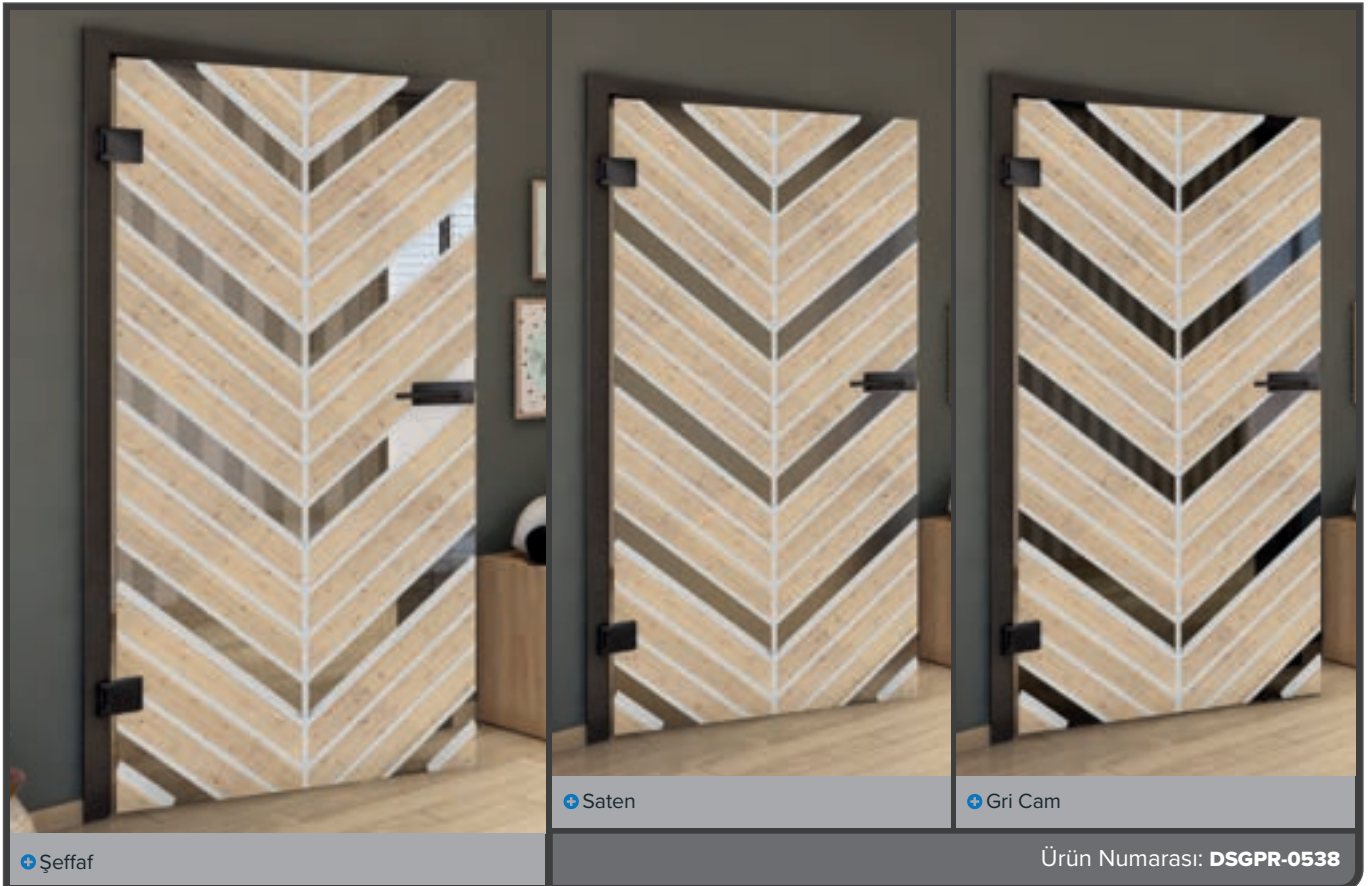

Eski Kayın

Siyah

Kül Beyazı

Budaklı Çam

Eskitme Ahşap

Beyaz