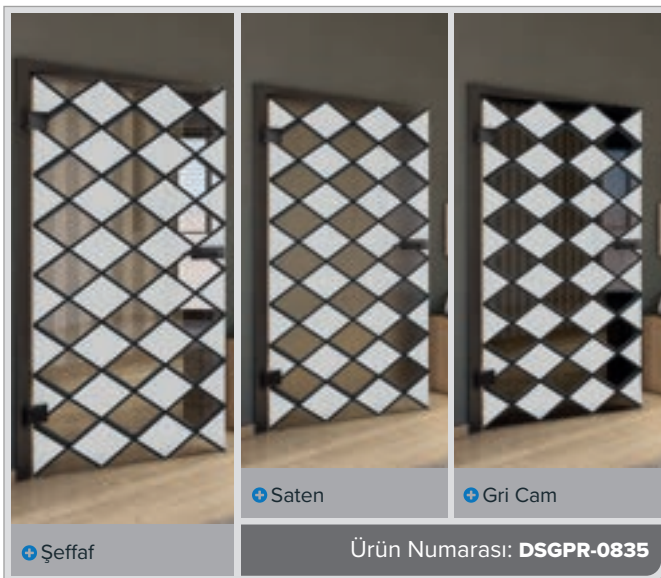

Eski Kayın

Siyah

Kül Beyazı

Budaklı Çam

Eskitme Ahşap

Beyaz