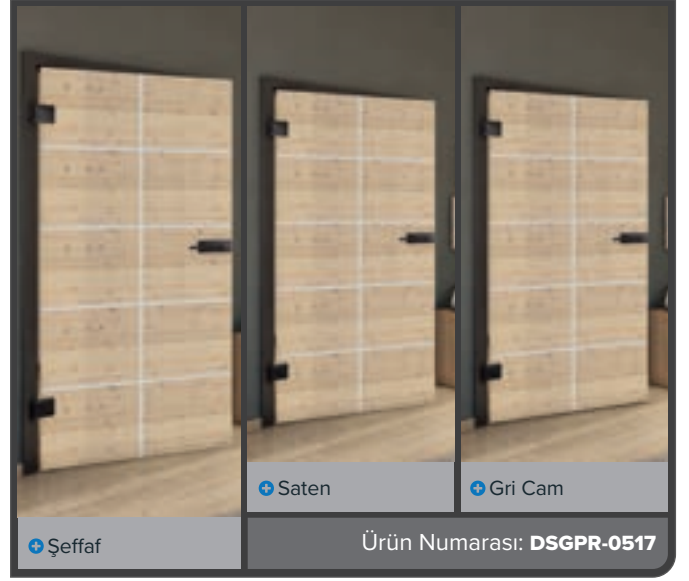

Eski Kayın

Siyah

Kül Beyazı

Budaklı Çam

Eskitme Ahşap

Beyaz