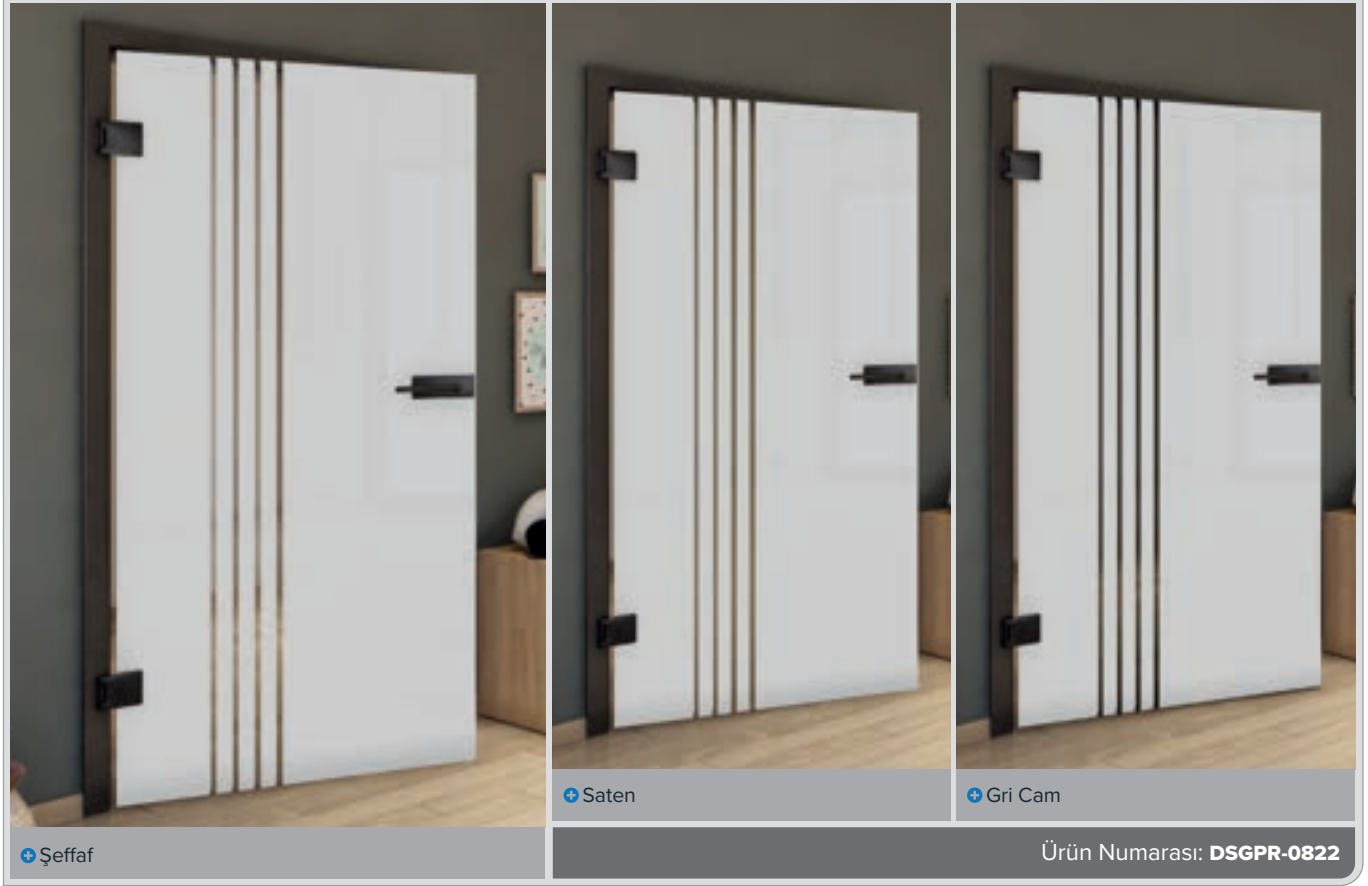

Eski Kayın

Siyah

Kül Beyazı

Budaklı Çam

Eskitme Ahşap

Beyaz