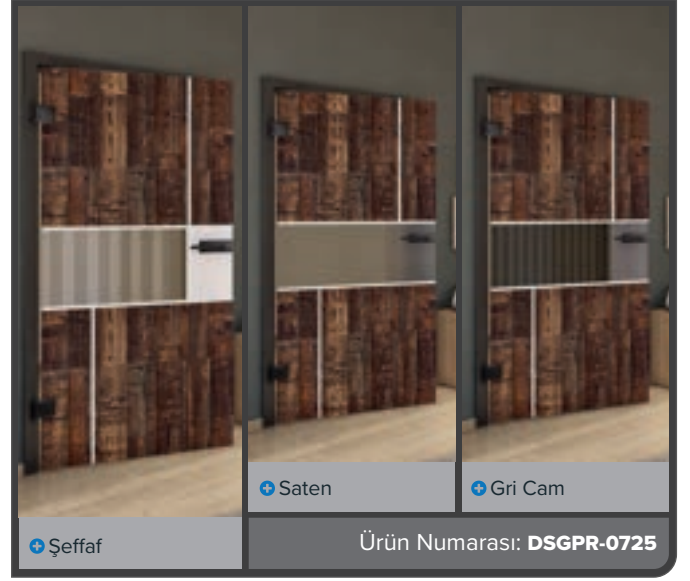

Eskitme Ahşap

Beyaz

+ Şeffaf

+ Saten

+ Gri Cam

Ürün Numarası: DSGPR-0730

Eski Kayın

Siyah