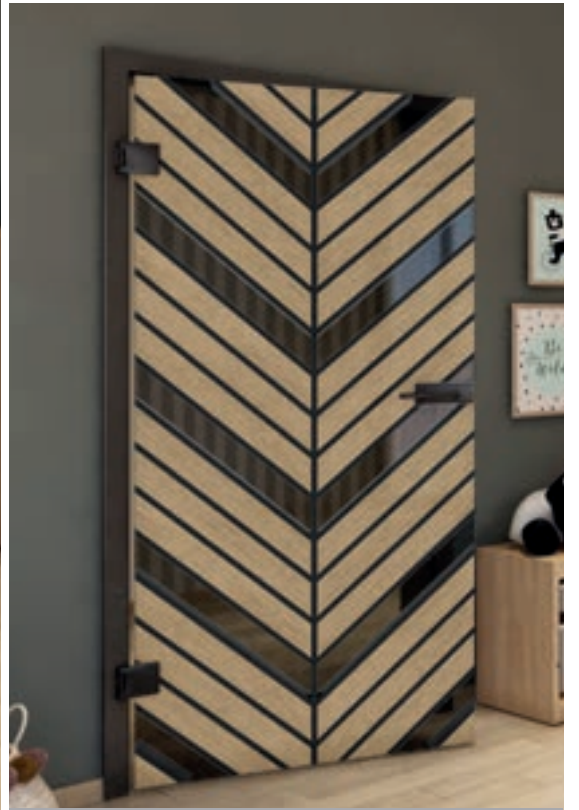

+ Gri Cam

Ürün Numarası: **DSGPR-0238**

+ Şeffaf

+ Saten

+ Gri Cam

Ürün Numarası: **DSGPR-0239**

Eski Kayın

Siyah