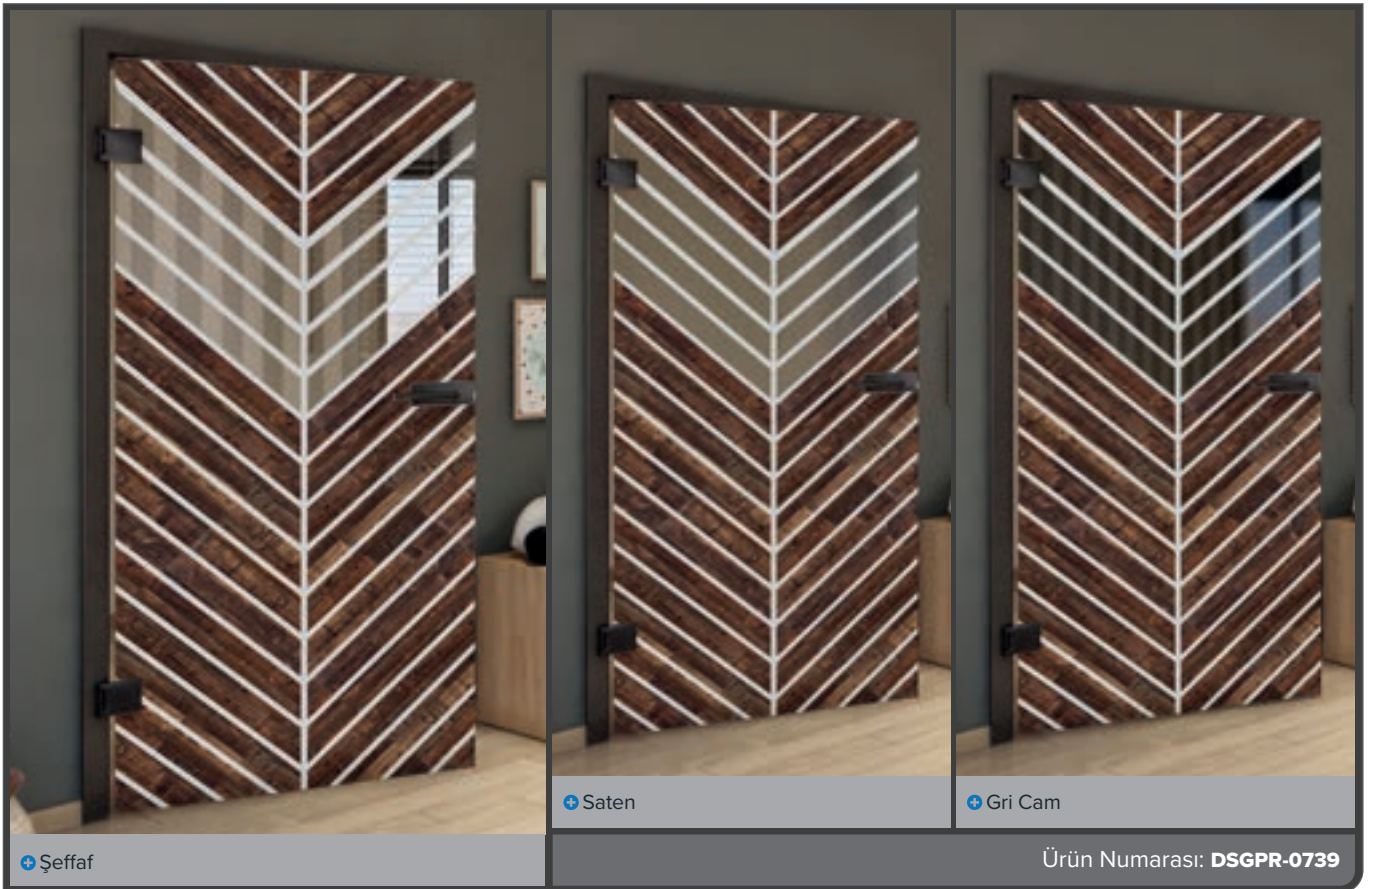

Eski Kayın

Siyah

Kül Beyazı

Budaklı Çam

Eskitme Ahşap

Beyaz