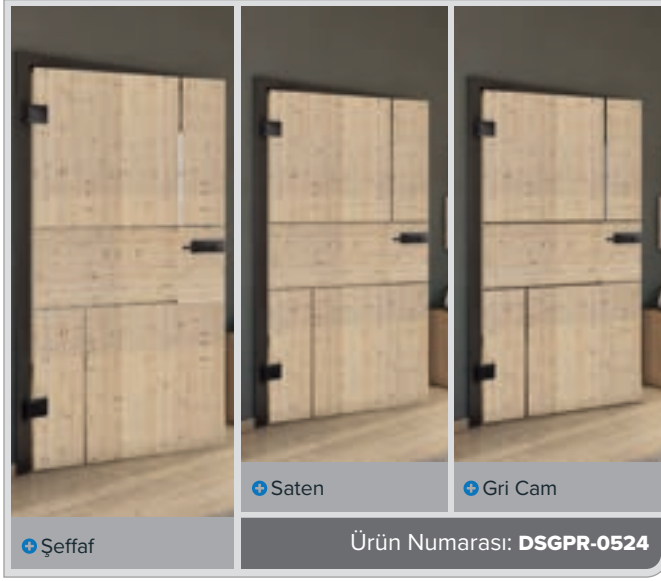

Eskitme Ahşap

Beyaz

+ Şeffaf

+ Saten

+ Gri Cam

Ürün Numarası: DSGPR-0530

Eski Kayın

Siyah