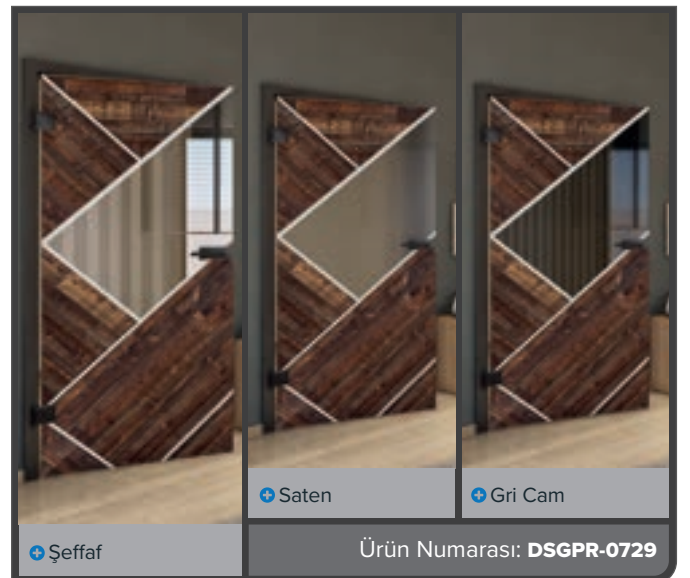

Eskitme Ahşap

Beyaz

+ Şeffaf

+ Saten

+ Gri Cam

Ürün Numarası: DSGPR-0730

Eski Kayın

Siyah