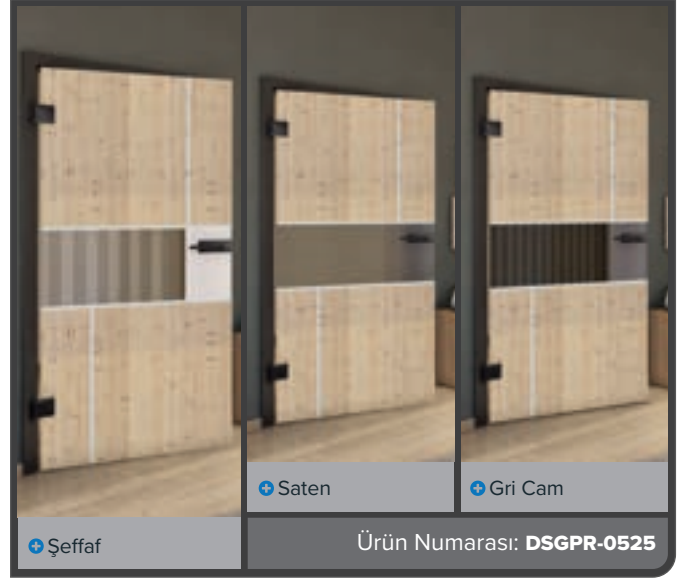

Eskitme Ahşap

Beyaz

+ Şeffaf

+ Saten

+ Gri Cam

Ürün Numarası: DSGPR-0530

Eski Kayın

Siyah