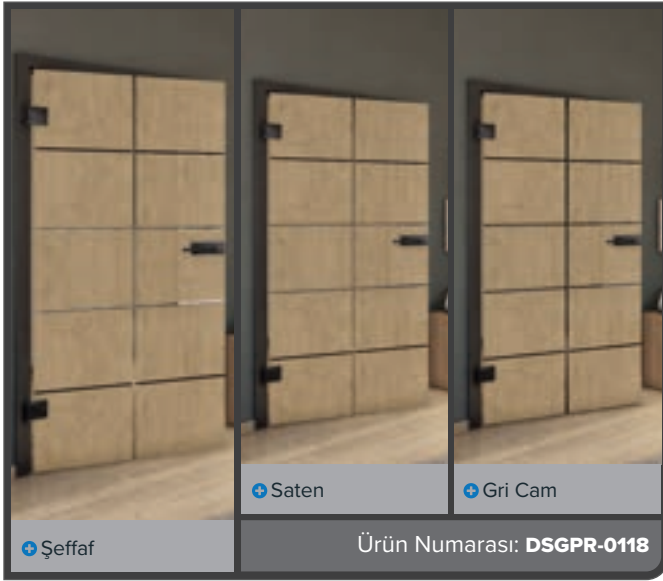

+ Gri Cam

Ürün Numarası: **DSGPR-0115**

Eski Kayın

Siyah

Kül Beyazı

Budaklı Çam

Eskitme Ahşap

Beyaz