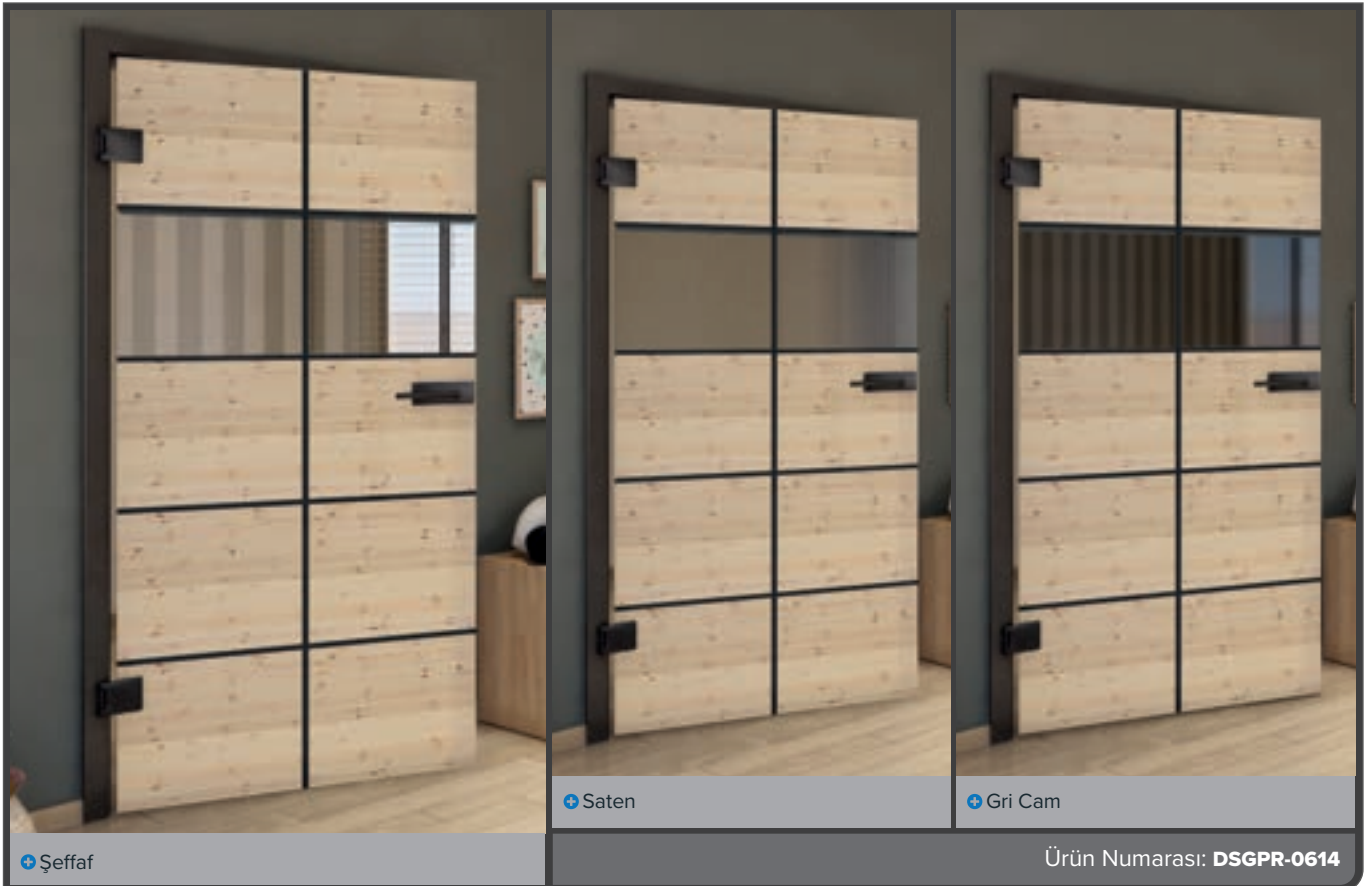

Eski Kayın

Siyah

Kül Beyazı

Budaklı Çam

Eskitme Ahşap

Beyaz