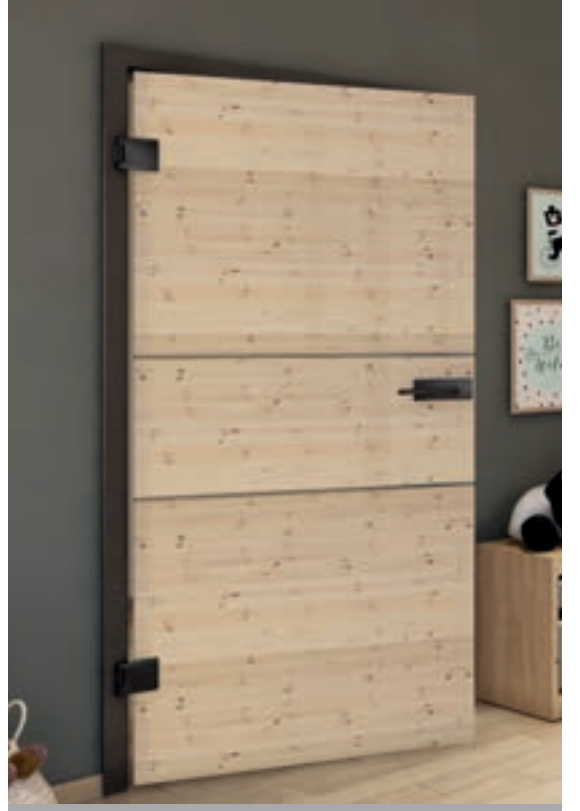

+ Saten

Ürün Numarası: **DSGPR-0606**

Eski Kayın

Siyah

Kül Beyazı

Budaklı Çam

Eskitme Ahşap

Beyaz