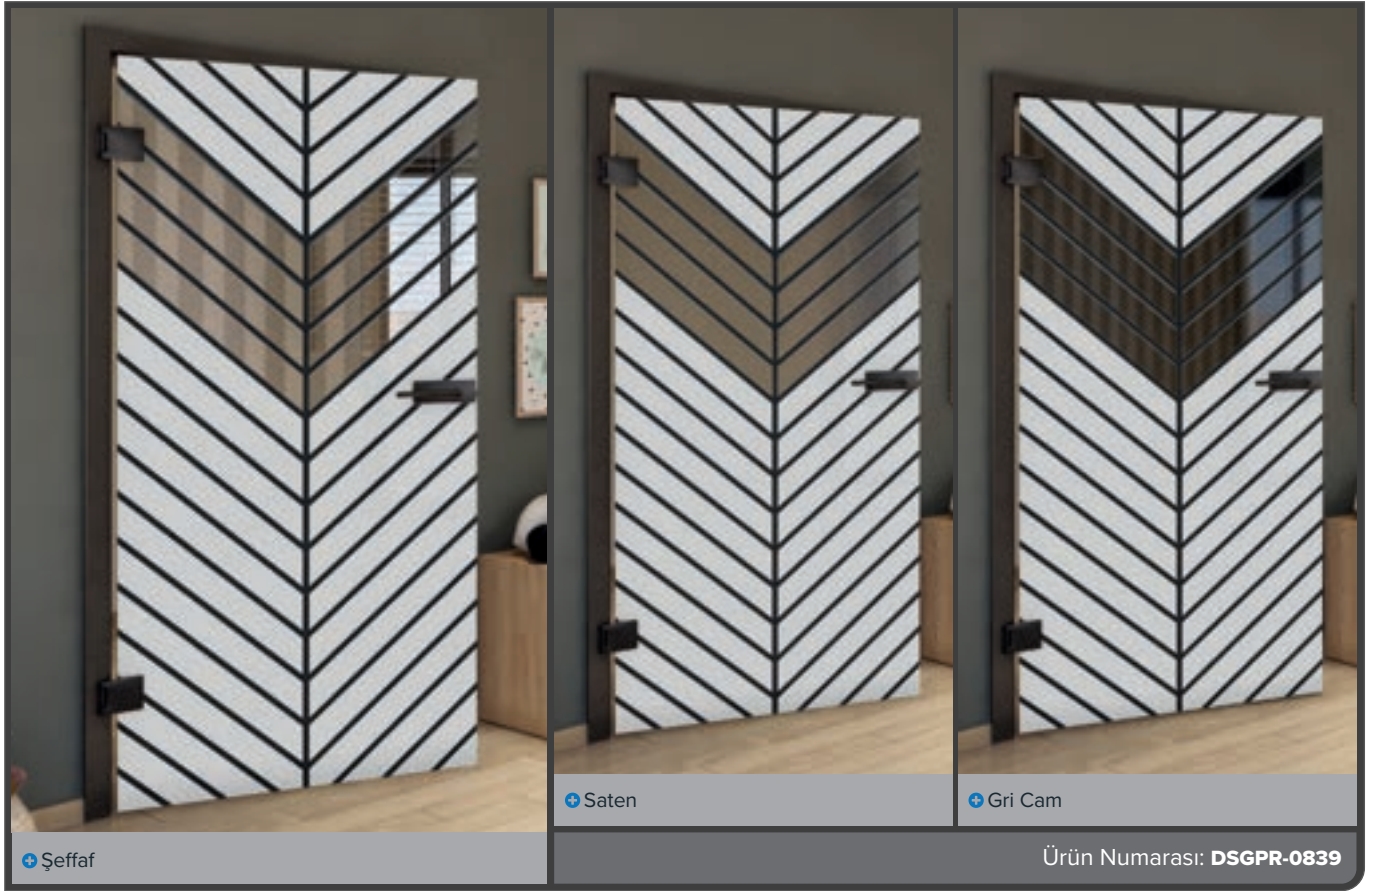

Eski Kayın

Siyah

Kül Beyazı

Budaklı Çam

Eskitme Ahşap

Beyaz