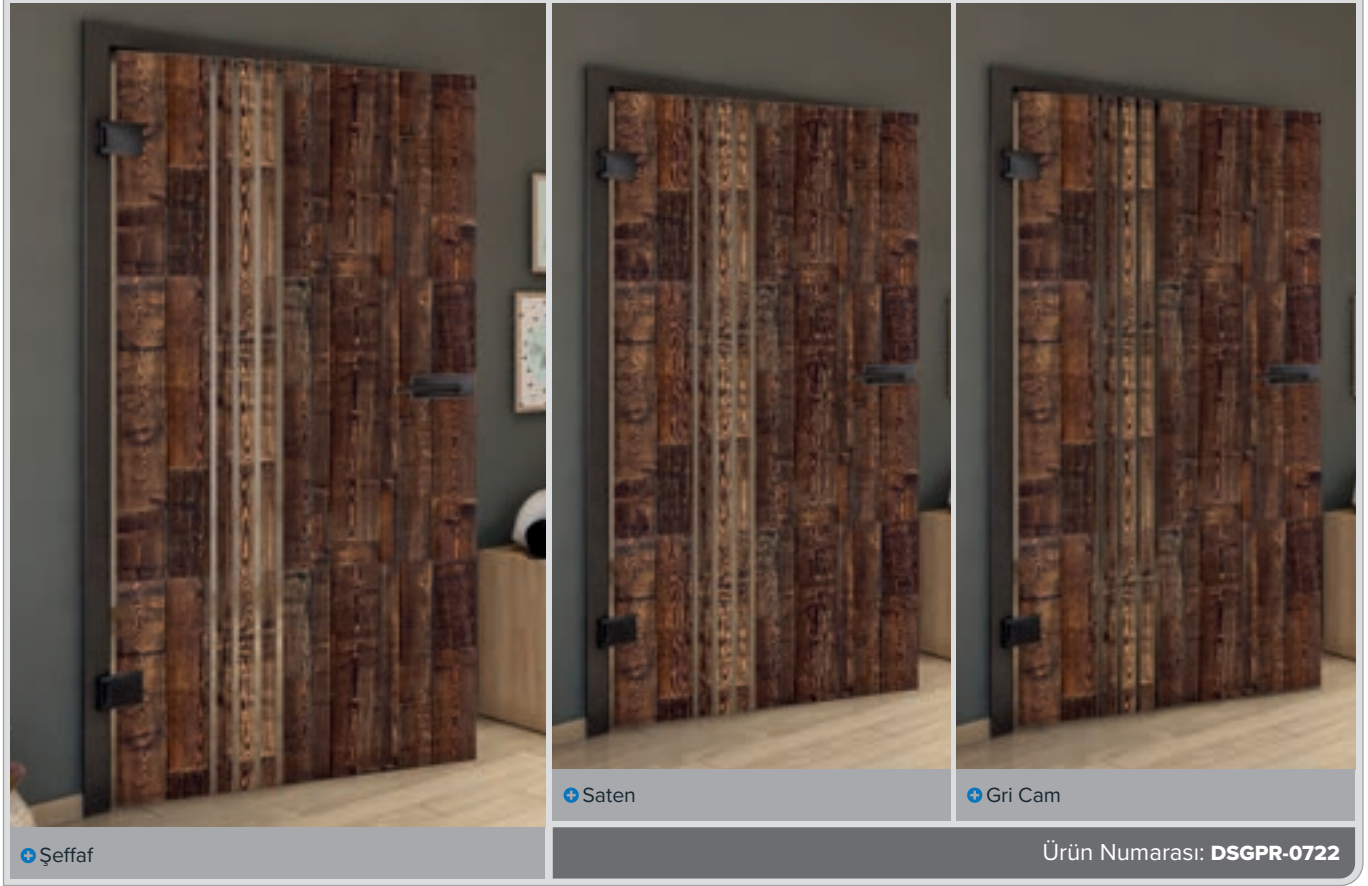

Eski Kayın

Siyah

Kül Beyazı

Budaklı Çam

Eskitme Ahşap

Beyaz