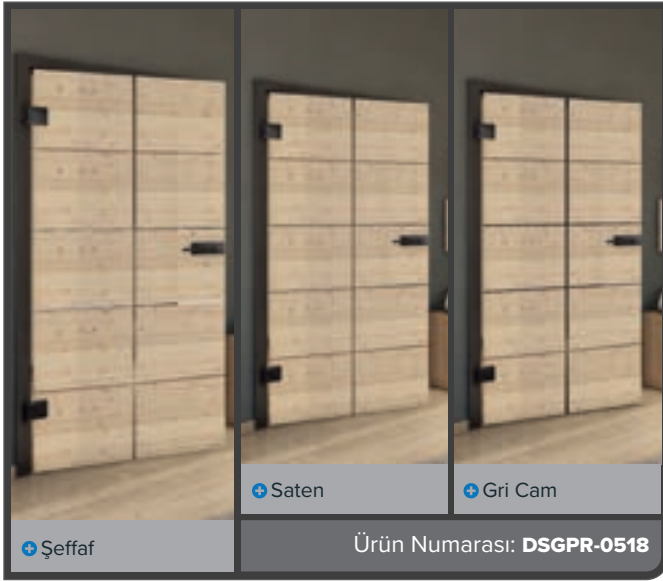

Eski Kayın

Siyah

Kül Beyazı

Budaklı Çam

Eskitme Ahşap

Beyaz