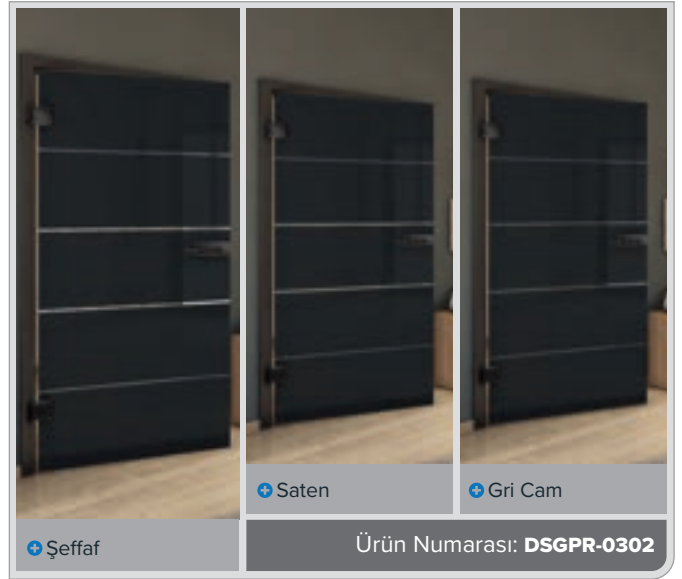

Merakınızı uyandırabildik mi?

Profesyonel ekibimize danışabilirsiniz.