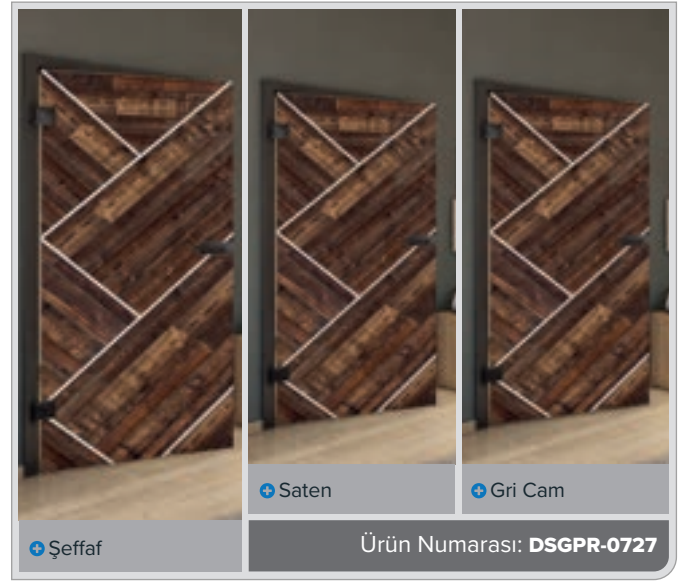

Eskitme Ahşap

Beyaz

+ Şeffaf

+ Saten

+ Gri Cam

Ürün Numarası: DSGPR-0730

Eski Kayın

Siyah