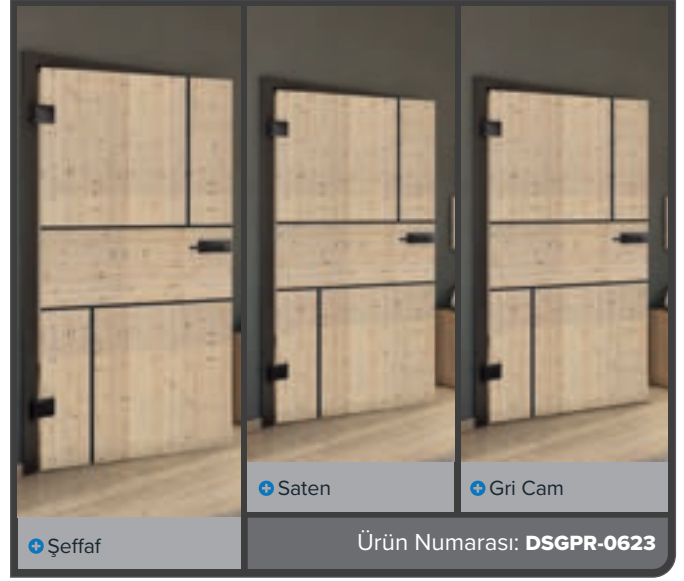

Eski Kayın

Siyah

Kül Beyazı

Budaklı Çam

Eskitme Ahşap

Beyaz