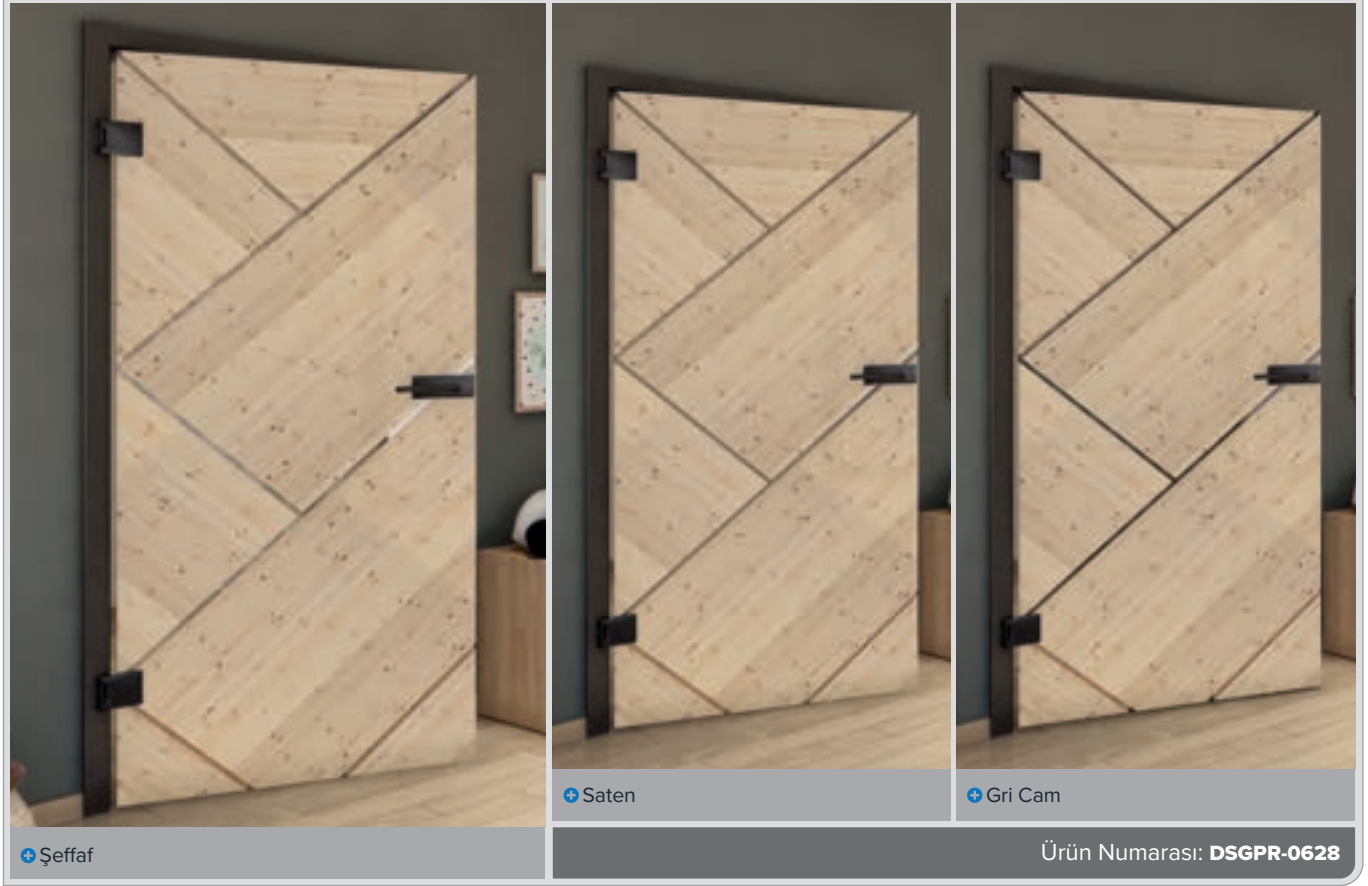

Eski Kayın

Siyah

Kül Beyazı

Budaklı Çam

Eskitme Ahşap

Beyaz