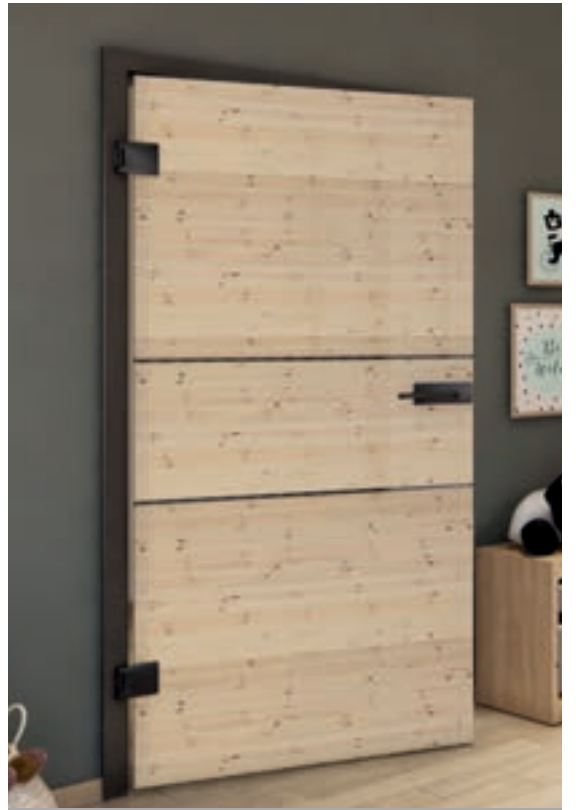

+ Gri Cam

Ürün Numarası: **DSGPR-0606**

Eski Kayın

Siyah

Kül Beyazı

Budaklı Çam

Eskitme Ahşap

Beyaz