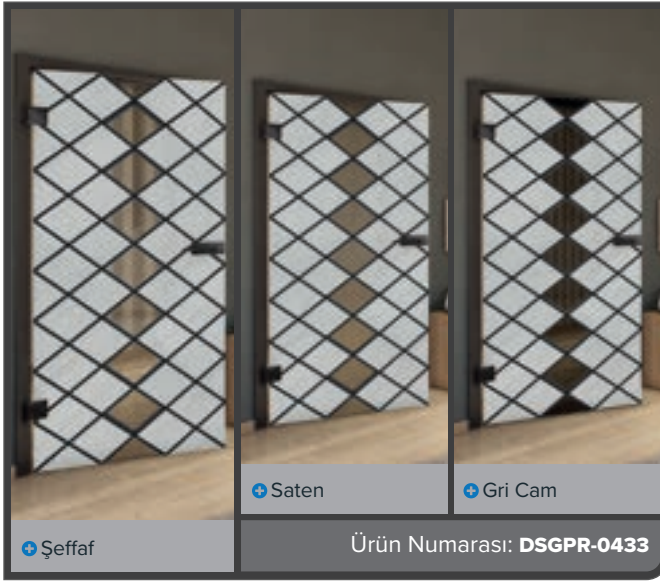

Eski Kayın

Siyah

Kül Beyazı

Budaklı Çam

Eskitme Ahşap

Beyaz