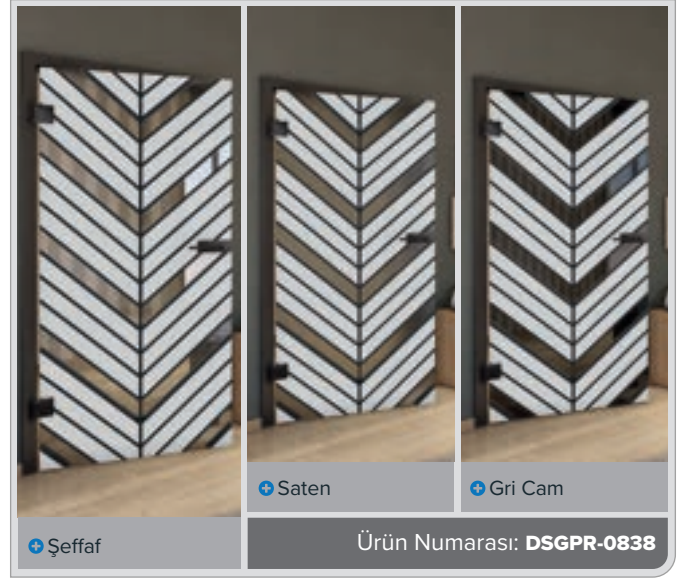

Eski Kayın

Siyah

Kül Beyazı

Budaklı Çam

Eskitme Ahşap

Beyaz