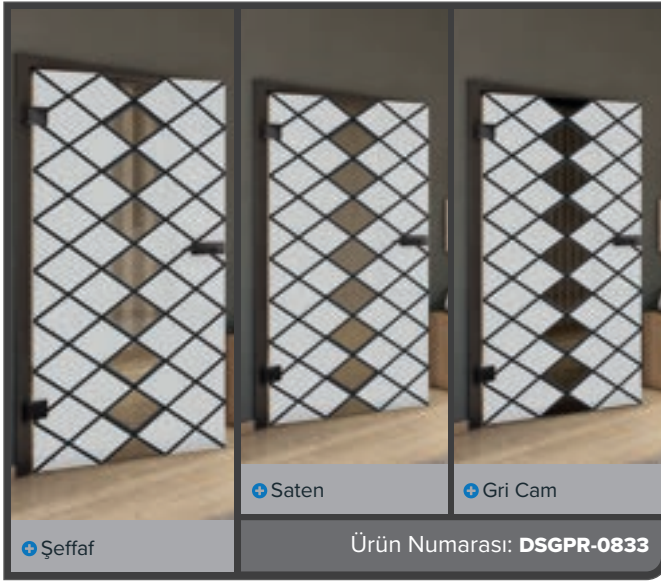

Eski Kayın

Siyah

Kül Beyazı

Budaklı Çam

Eskitme Ahşap

Beyaz