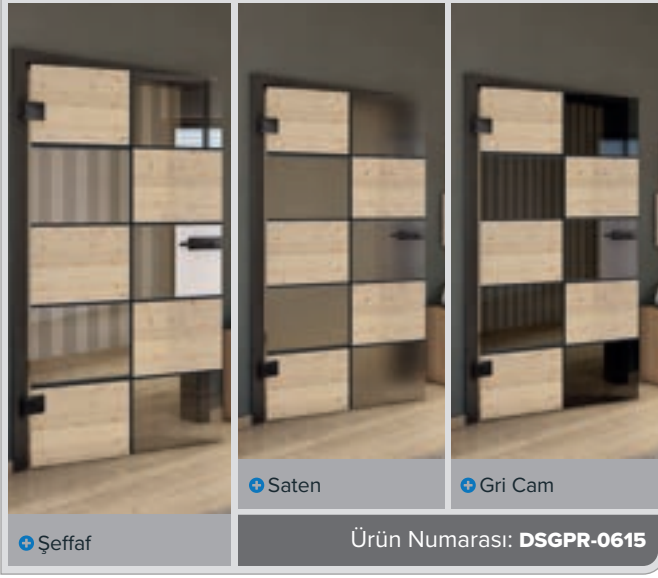

Eskitme Ahşap

Beyaz

+ Şeffaf

+ Saten

+ Gri Cam

Ürün Numarası: DSGPR-0621

Eski Kayın

Siyah