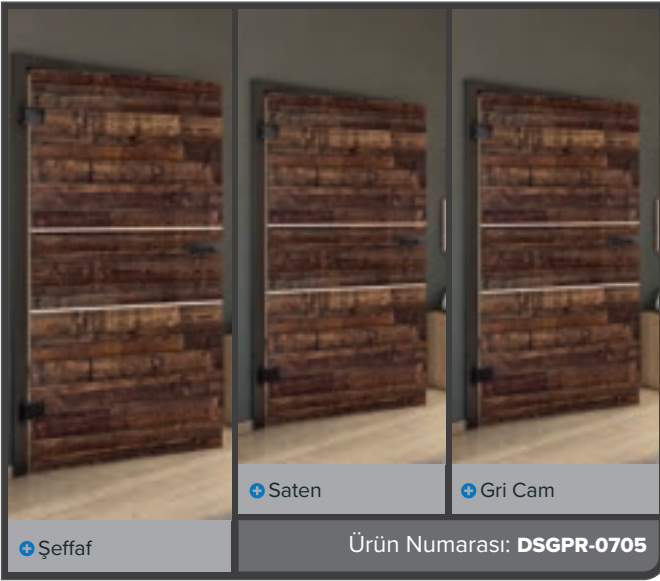

Eski Kayın

Siyah

Kül Beyazı

Budaklı Çam

Eski Ahşap

Beyaz