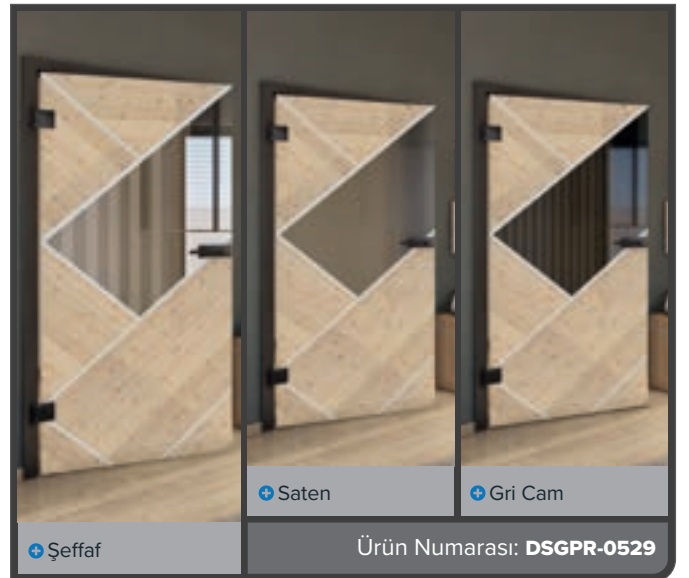

Eskitme Ahşap

Beyaz

+ Şeffaf

+ Saten

+ Gri Cam

Ürün Numarası: DSGPR-0530

Eski Kayın

Siyah