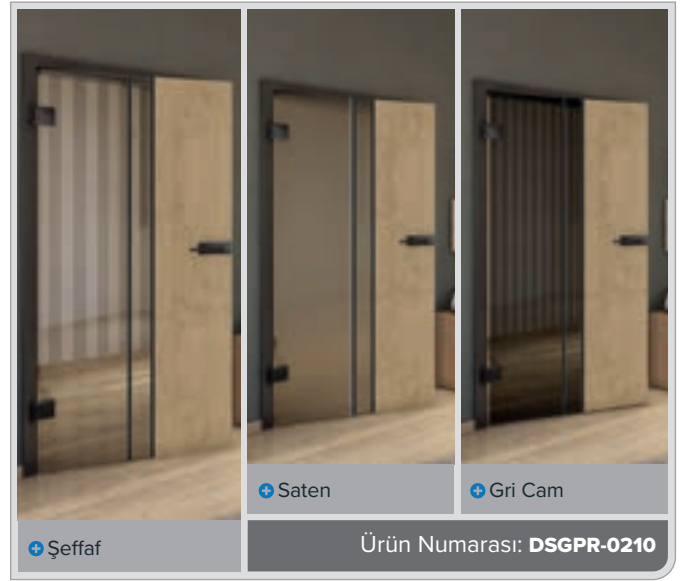

Eski Kayın

Siyah

Kül Beyazı

Budaklı Çam

Eskitme Ahşap

Beyaz