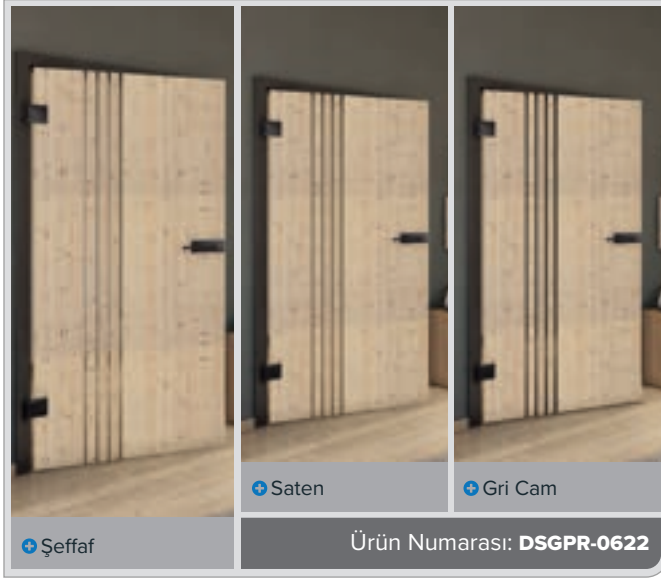

Eski Kayın

Siyah

Kül Beyazı

Budaklı Çam

Eskitme Ahşap

Beyaz