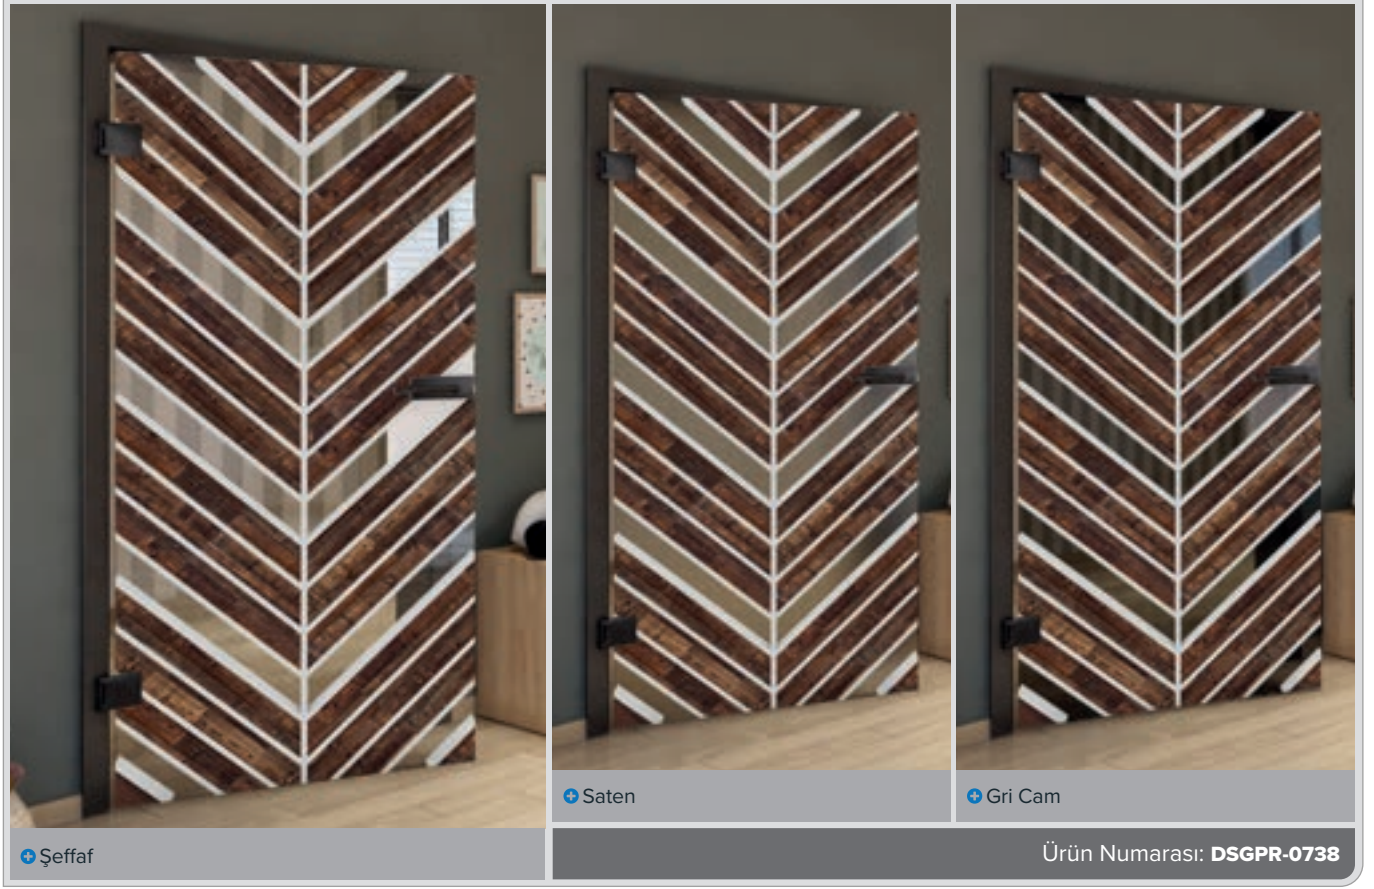

Eski Kayın

Siyah

Kül Beyazı

Budaklı Çam

Eskitme Ahşap

Beyaz