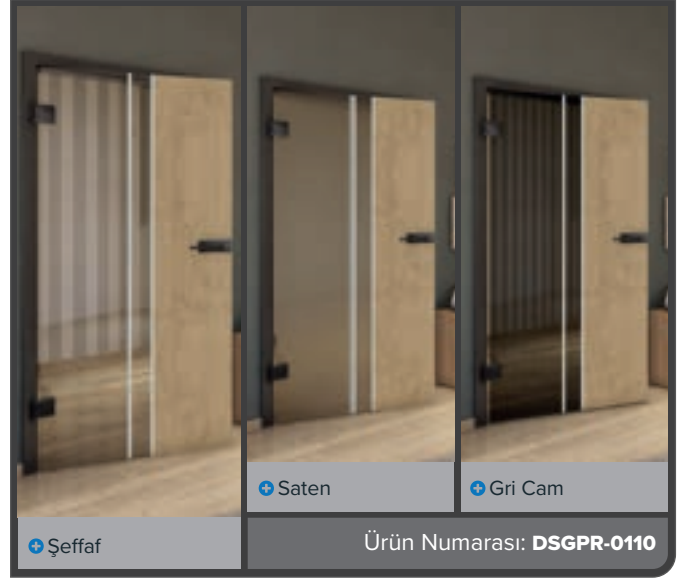

Eski Kayın

Siyah

Kül Beyazı

Budaklı Çam

Eskitme Ahşap

Beyaz