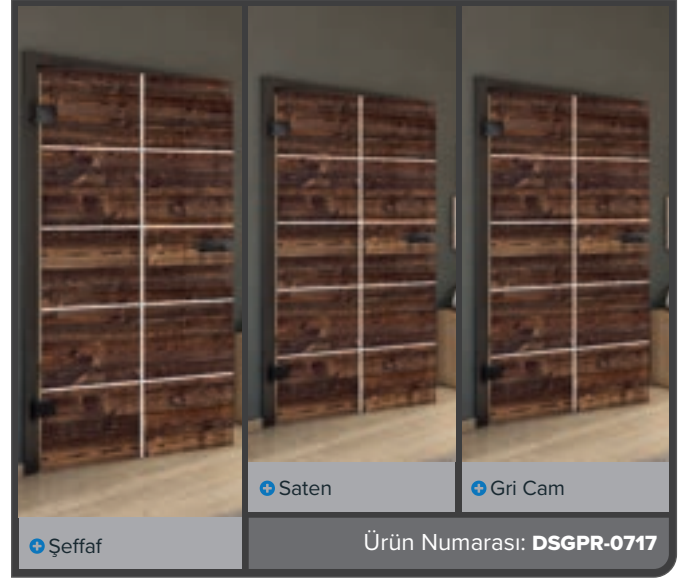

Eski Kayın

Siyah

Kül Beyazı

Budaklı Çam

Eskitme Ahşap

Beyaz