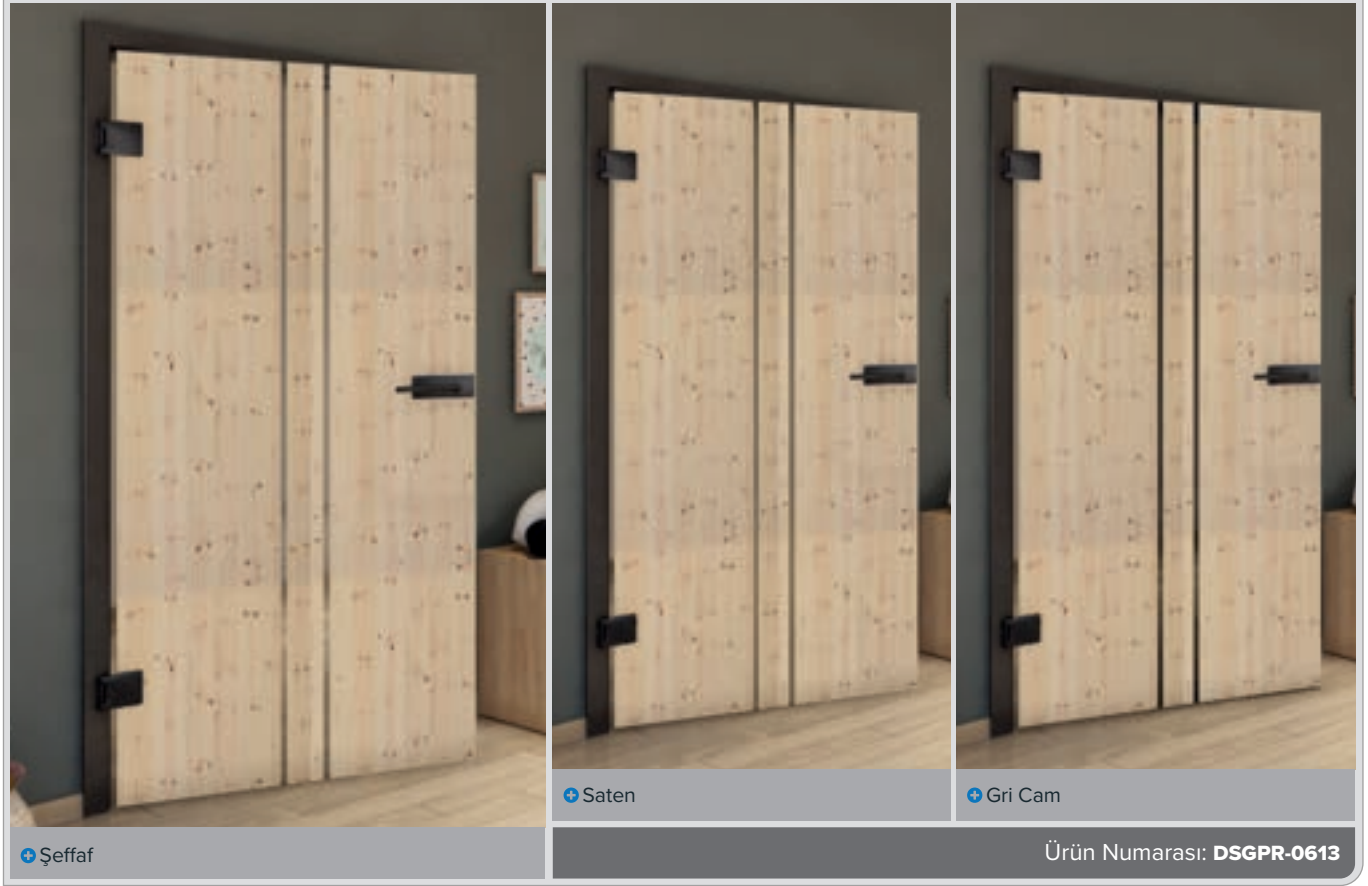

Eski Kayın

Siyah

Kül Beyazı

Budaklı Çam

Eskitme Ahşap

Beyaz